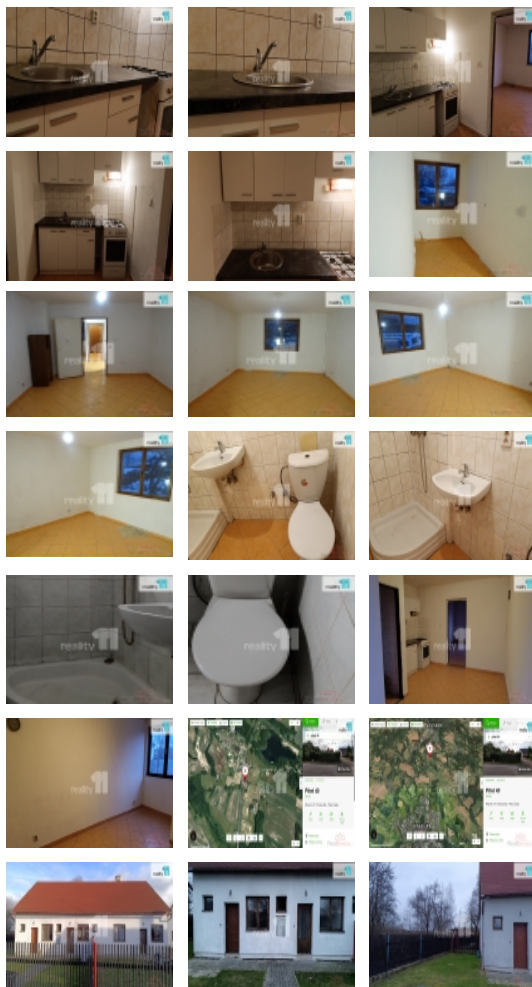

CENA: (za měsíc) **11 000,- Kč**

Informace o nemovitosti

Dispozice bytu 1+1

Číslo podlaží v domě 1

Nemovitost nabízí

Reality 11

Pronájem bytu 1+1, 37 m², OV, Nový Bor, Pihel (okres Česká Lípa)

Realitní makléř