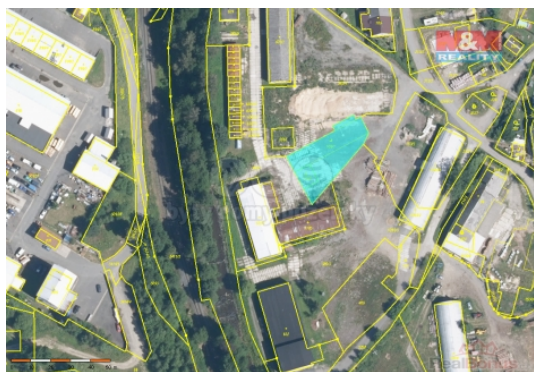

Prodej pozemku , určený k výstavbě RD, Staré Město (okres Šumperk)

M&M reality holding, a.s.

Prodej pozemků v průmyslovém areálu, 796 m², Staré Město

ČÍSLO ZAKÁZKY: 892126 TYP ZAKÁZKY: prodej

LOKALITA: Staré Město (okres Šumperk)

Prodej pozemků v průmyslovém areálu, 796 m², Staré Město

Nabízíme k prodeji pozemek o rozloze 796 m² v obci Staré Město. Katastrální území Staré Město pod Králickým Sněžníkem okres Šumperk. Tento pozemek, je vedený na katastru nemovitostí jako zbořeniště, spadá do kategorie zastavěné plochy a nádvoří. Jeho umístění v průmyslovém areálu nabízí široké možnosti využití. Nemovitost zajišťuje snadnou přípravu pro případnou výstavbu. Pro více informací nás neváhejte kontaktovat. Tato nabídka představuje výjimečnou investiční příležitost s potenciálem pro rozvoj v atraktivní lokalitě.