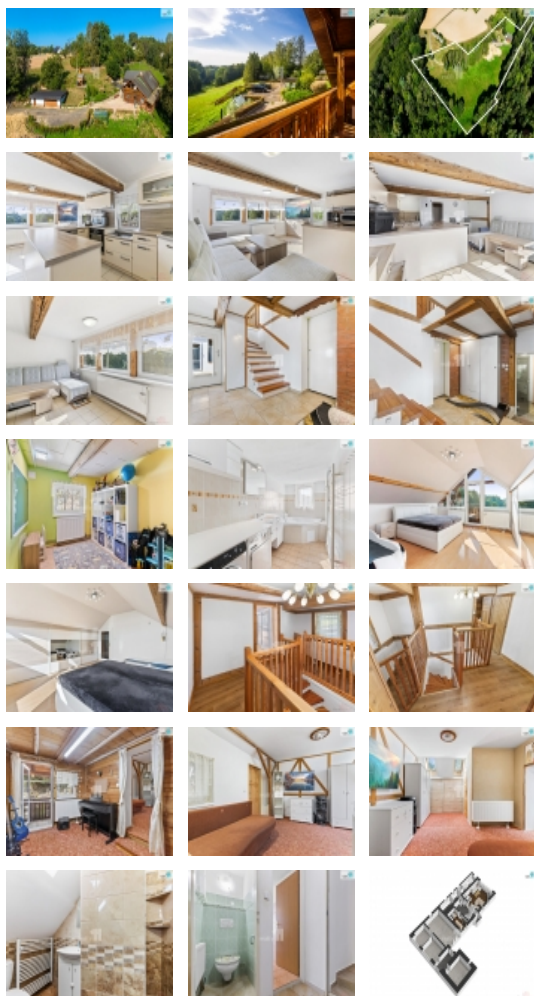

Nemovitost nabízí

Reality 11

Včetně realitního a právního servisu., Výjimečná příležitost pro náročného zájemce je aktuálně v naší nabídce.

Hledáte nemovitost na samotě, kde máte absolutní soukromí a nekonečné možnosti? Taková nabídka se objevuje jen velmi zřídka. Nemovitost v obci Soběslavice, vám nabízí výjimečný způsob života v naprostém soukromí, kde na vás čeká harmonie s přírodou, rozlehlým pozemkem o velikosti 19.675 m² včetně zastavěné plochy obklopena přírodou vám poskytne prostor pro realizaci vašich snů ať už toužíte po vlastním ranči s možností ustájení koní a vlastní jízdárny, nebo bezpečném a zábavném prostředí pro děti s bezpečím pro životní rozvoj.

Prostor pro vše, co milujete:

Ustájení koní a jízdárna.

Dětské hřiště.

Nekonečné možnosti pro váš volný čas a soukromí.

Oáza klidu a přírody, jakou jen tak nenajdete.

Dokonalý domov pro rodinu i milovníky prostoru.

Rodinný dům o dvou podlažích s dispozicí 5+kk nabízí komfortní a prostorné bydlení s možností dalšího rozšíření. Každá místnost je světlá, s výhledem do krajiny, která vás obklopuje. Dům je navržen tak, aby nabízel maximální pohodlí a prostor pro všechny členy rodiny, přičemž stále zůstává příležitost přizpůsobit ho vašim specifickým potřebám.

Technické údaje nemovitosti:

dispozice 5+kk obytná podlahová plocha 94,8 m²,

zastavěná plocha 187,12 m²,

celková podlahová plocha vč. sklepa 218,72 m²,

vytápění a ohřev vody tepelná čerpadla, elektřina do 2 bojlerů,

záložní zdroj elektrokotel,

odpady řešeny do jímky s trativodem, garáž, dílna ustájení pro koně

- zázemí pro skot, ovce, drůbež.

Strategická lokalita s vynikající dopravní dostupností. I když se nacházíte na samotě, nemusíte se vzdát výhod moderního života.

Na dálnici D10 se dostanete za pouhých 5 minut (sjezd Přišovice u Turnova)

Do Prahy dojedete za 45 minut

A do Liberce za 20 minut

Nedaleko se nachází také jeden z nejkrásnějších regionů Česka Český ráj, který vám nabídne nepřehledné možnosti pro turistiku,