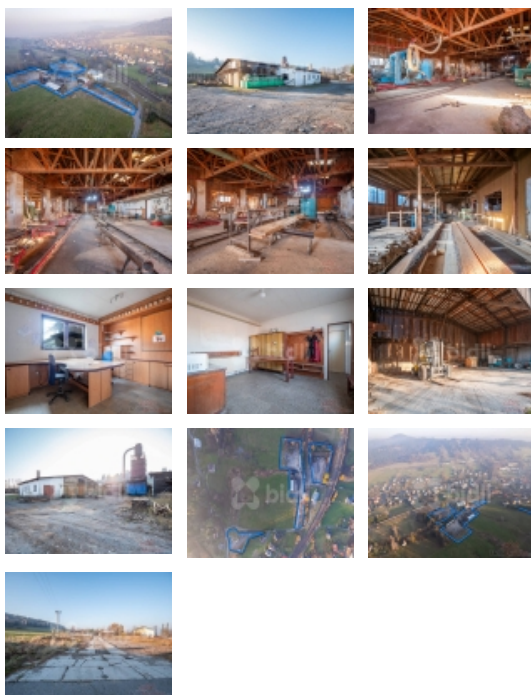

Prodej komerčního objektu : Výroba, Mosty u Jablunkova (okres Frýdek-Místek)

Prodej, pila, Mosty u Jablunkova

ČÍSLO ZAKÁZKY: 225223 TYP ZAKÁZKY: prodej

LOKALITA: Mosty u Jablunkova (okres Frýdek-Místek)

Prodej, pila, Mosty u Jablunkova

Dámy a pánové, nabízím k prodeji areál pily o celkové rozloze 15.042 m². V areálu se nachází: zděná budova s dřevěnou dílnou, dřevěné zastřešené skladovací prostory.

Budova pily má své číslo popisné a obsahuje nejen pracovní část, ale také kancelář, šatny a zázemí pro zaměstnance, včetně sprch a toalet.

Součástí prodeje je také vybavení pily. Seznam strojů včetně jejich pořizovací hodnoty Vám rád zašlu na vyžádání.

Přístup do areálu je zajištěn po zpevněné ploše. Umístění nemovitosti je pouze 6,6 km od hraničního přechodu se Slovenskem.

Pro více informací mě prosím kontaktujte telefonicky nebo si domluvte osobní prohlídku. Gentleman v realitách Adam Kadlubiec.

Informace o nemovitosti

Druh objektu	cihlová
Stav objektu	dobrý
Vlastnictví	osobní
Umístění objektu	centrum
Ostatní rozvody	Ostatní rozvody
Topení	Lokální - tuhá paliva
Doprava	vlak silnice autobus
Elektřina	230 V 380 V
Voda	dálkový vodovod
Odpad	Septik
Parkování	venkovní stání