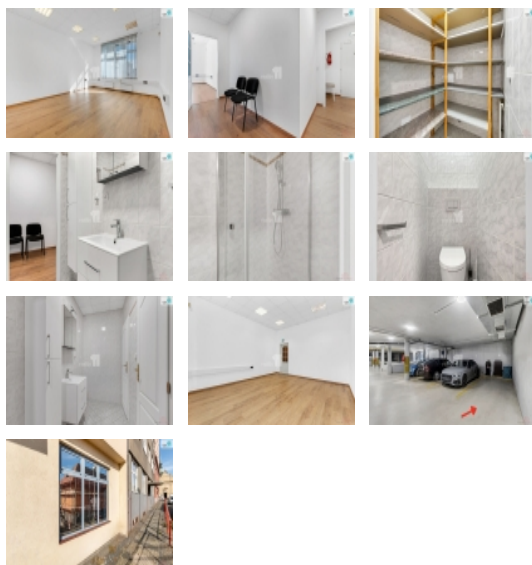

Nemovitost nabízí

Reality 11