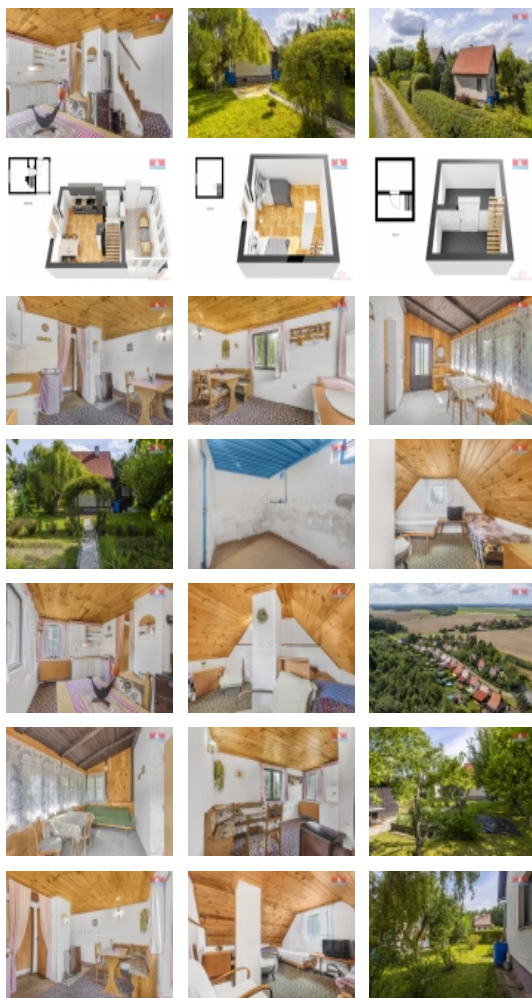

Prodej rekreačního objektu, Divec (okres Hradec Králové)

M&M reality holding, a.s.

Prodej chaty, 40 m², Divec

ČÍSLO ZAKÁZKY: 879213 TYP ZAKÁZKY: prodej

LOKALITA: Divec (okres Hradec Králové)

Prodej chaty, 40 m², Divec

Nabízíme k prodeji rekreační chatu v rekreační osadě v Divci nedaleko Hradce Králové. Chata má číslo evidenční a stojí na vlastním pozemku o celkové ploše 407 m². Ihned u chatové osady je autobusová zastávka městské hromadné dopravy. Celý objekt je oplocen. Parkování na pozemku u chaty nebo na parkovišti před osadou. Chata je napojená na elektřinu, sezónní vodovod a vlastní žumpu. Možnost zvětšení stavby až na cca 50 m² zastavěné plochy. Vytápění na tuhá paliva. Chata je podsklepená. Na zahradě se nacházejí ovocné a okrasné dřeviny, kůlna. Možnost vlastního vjezdu z obecní komunikace. Více informací u makléře.

Prodej rekreačního objektu, Divec (okres Hradec Králové)

Nemovitost nabízí

M&M reality holding a. s.

Krakovská 1675/2
Praha - Nové Město
11000

Parkování	u domu (veřejné)
Počet míst k parkování	2
Ostatní	Plot
Užitná plocha (m2)	40
Poloha objektu	samostatný