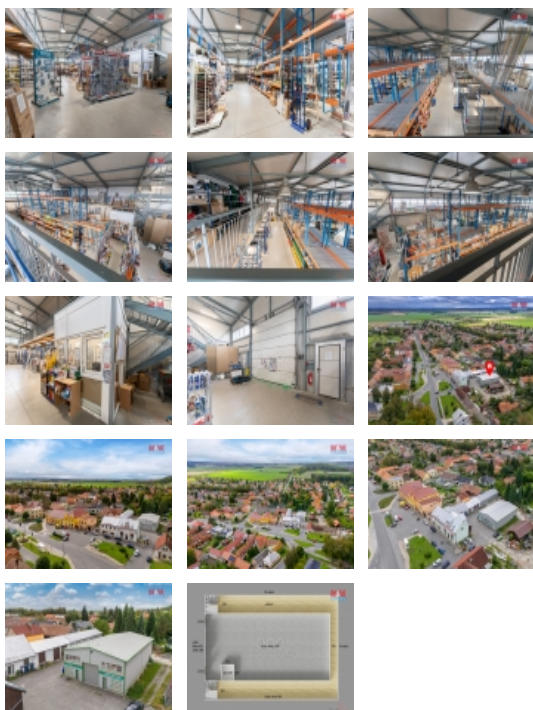

### Pronájem skladovací haly, 350 m<sup>2</sup>, Křinec, ul. Náměstí

ČÍSLO ZAKÁZKY: 887275      TYP ZAKÁZKY: pronájem

LOKALITA: Křinec (okres Nymburk), Náměstí

#### Pronájem skladovací haly, 350 m<sup>2</sup>, Křinec, ul. Náměstí

Nabízíme k pronájmu skladovací či výrobní halu o velikosti 350 m<sup>2</sup>, která se nachází v obci Křinec.

- rozměry 25 x 14 metrů,
- vrata 4 x 3,85 m
- výška stropu 6,8 m
- kancelářské a sociální zázemí k dispozici, dle domluvy
- manipulační a parkovací plochy pro nákladní i osobní dopravu
- bezproblémový příjezd, uzavíratelný areál

### Informace o nemovitosti

Číslo podlaží v domě	1
Počet podlaží objektu	1
Druh objektu	montovaná
Stav objektu	velmi dobrý
Vlastnictví	osobní
Vlastní pozemek (m <sup>2</sup> )	350
Umístění objektu	centrum
Doprava	silnice
Elektřina	230 V 380 V
Rok kolaudace	2020
Parkování	venkovní stání
Počet míst k parkování	4