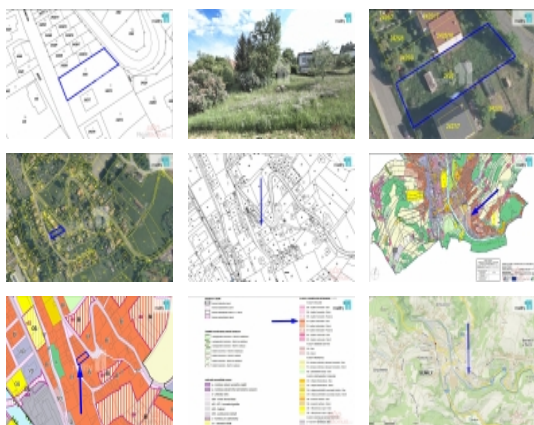

Prodej pozemku , určený k výstavbě RD, Semily

Nemovitost nabízí

Reality 11

Realitní makléř

Mgr. Radka Severová

Mobil: 724 209 533

r.severova@reality11.cz

Prodej pozemku , určený k výstavbě RD, Semily

ČÍSLO ZAKÁZKY: 23960   **TYP ZAKÁZKY:** prodej

LOKALITA: Semily

Prodej pozemku , určený k výstavbě RD, Semily

Cena včetně provize a právního servisu.

, Reality 11 Vám zprostředkují prodej stavebního pozemku o velikosti 728 m v Semilech mezi ulicemi Mikoláše Alše a Benešovskou.

Pozemek se nachází v oblasti rodinných domů, je mírně svažité a jižně orientovaný.

V místě jsou dostupné všechny sítě-elektřina, voda, plyn, kanalizace. Na vyžádání zašlu trasy IS.

V uzemním plánu je oblast vedena pro bydlení individuální, lze postavit jak rodinný dům o 2 podlažích + podkroví, tak i dům bytový se 4 podlažními, s nutným parkováním/stáním na vlastním pozemku, vše o půdorysu cca 215 m.

Výhodou je výborná dostupnost do centra města-cca 5 minut chůze, zastávka autobusu 150 m, ve městě je veškerá občanská vybavenost.

Klidné místo, výhodná investice, doporučuji koupi.

Kontaktujte mě kdykoliv, ráda Vám podám doplňující informace a sjednám prohlídku.

Pomohu i s financováním výborným hypotečním specialistou.

Těším se na vaše dotazy. Ev. číslo: 23960.

CENA: (za nemovitost) **1 820 000,- Kč**

Informace o nemovitosti

Vlastní pozemek (m2) 728

Druh pozemku pro bydlení