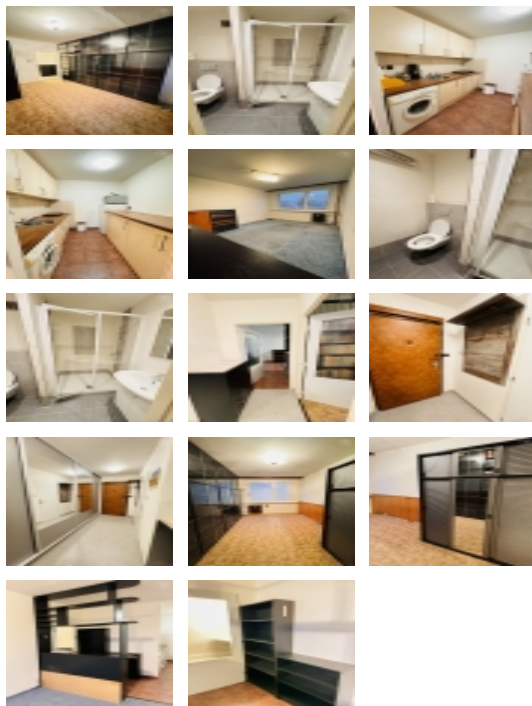

Lokalita je ideální pro ty, kteří hledají klidné bydlení v zeleni, ale zároveň chtějí mít snadný přístup do centra Prahy. V blízkosti se nachází park, ideální pro relaxaci na čerstvém vzduchu nebo příjemné procházky v přírodě. Tato oblast také nabízí širokou škálu občanské vybavenosti, včetně kaváren, vináren, restaurací a obchodů s potravinami, což zajišťuje veškeré pohodlí pro každodenní život.

Tento byt je podnajíman se službou ?Váš Domáci?. Co je to služba

?Váš Domáci?? Je to služba, kdy podnájemce automaticky získává:

1. plně pojištěný byt s non stop asistenční linkou, kdy pojištění se vztahuje navíc i na odpovědnost za škody způsobené v běžném životě, prodlouženou záruku spotřebičů o 2 roky, a nebo servisní techniky v případě pojistné události (práce zámečnicka, opravy havárií).
   - zákaznický servis služby ?Váš Domáci? od 9:00 ? 17:00 pro řešení Vašich dotazů a požadavků
   - technickou podporu (pro případ, že budete chtít pomoci s technickými záležitostmi na bytě)
   - všechny platby na jednom místě (elektřina, plyn?), už nikdy žádné přepisování a upisování distributorům a poskytovatelům internetu, s ukončením podnájmu končí automaticky všechny poskytované služby
   - možnost výměny bytu za větší/menší/jinde z portfolia bytů Váš Domáci (Brno, Praha a další města)
2. Podnajímt si byt nebylo nikdy snazší a efektivnější. Toto je služba Váš Domáci.