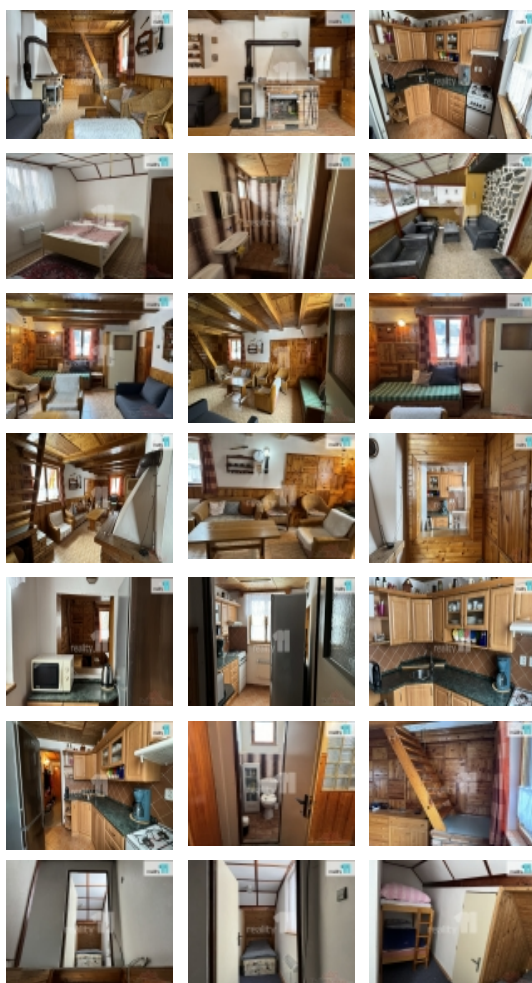

Informace o nemovitosti

Počet podlaží objektu	2
Druh objektu	cihlová
Stav objektu	dobrý
Energetická třída	G - Mimořádně nevhodná
Vlastní pozemek (m2)	857
Užitná plocha (m2)	71