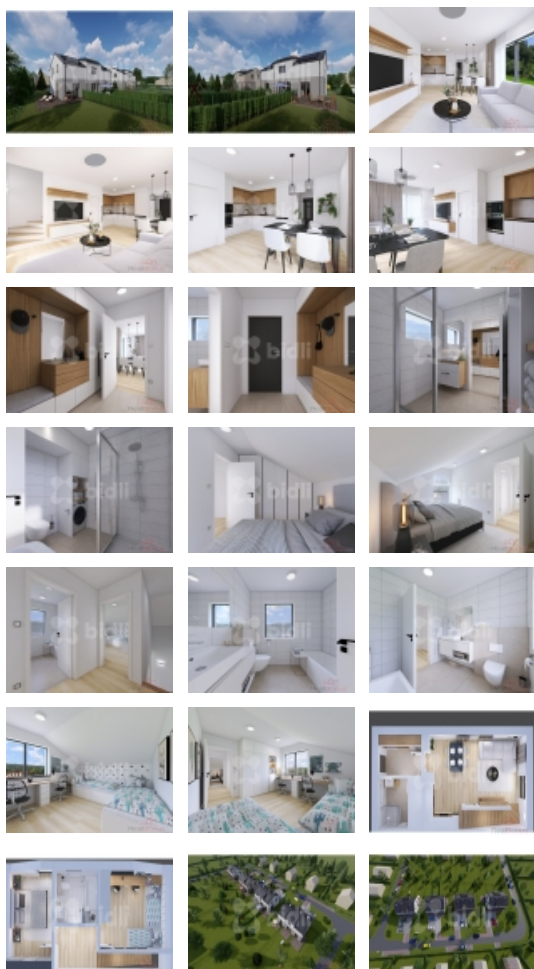

Informace o nemovitosti

Dispozice bytu	3+kk
Číslo podlaží v domě	1
Počet podlaží objektu	2
Celková podlahová plocha (m2)	86
Druh objektu	dřevěná
Stav objektu	novostavba
Energetická třída	B - Velmi úsporná