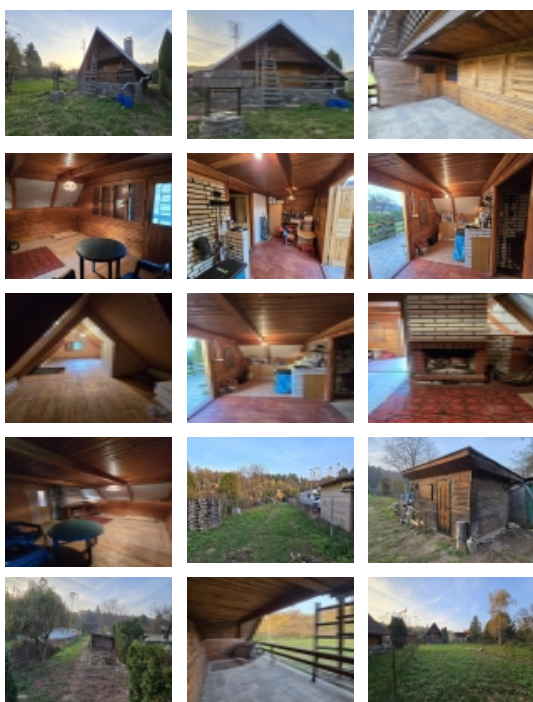

Prodej rekreačního objektu, Bílovice-Lutotín, Bílovice (okres Prostějov)

Prodej rekreační chaty se zahradou - Bělecký mlýn.

ČÍSLO ZAKÁZKY: 948 TYP ZAKÁZKY: prodej

LOKALITA: Bílovice-Lutotín, Bílovice (okres Prostějov)

Prodej rekreační chaty se zahradou - Bělecký mlýn.

Prodej rekreační chaty (zděná s dřevěným obkladem) se zahradou u Běleckého mlýna, 10 km od Prostějova, podsklepená rekreační chata s podkrovím, 54 m² zastavěná plocha, v přízemí je kuchyň a denní místnost s krbem a terasou + vstupní terasa, v podkroví 1 velký pokoj (ložnice) s balkónem, sedlová střecha, el. 230/400 V, voda z vlastní studny. Oplocená zahrada 611 m² obdélníkového tvaru s dobrým příjezdem ze silnice + zadní příjezd, na pozemku stojí dřevěná kůlna, 2 studny a několik porostů. Nachází se v žádané rekreační oblasti u lesa, nedaleko známé restaurace Bělecký Mlýn + vlaková zastávka.

CENA: (za nemovitost) **1 900 000,- Kč**

Informace o nemovitosti

Číslo podlaží v domě	1
Počet podlaží objektu	2
Celková podlahová plocha (m ²)	54
Druh objektu	smíšená
Stav objektu	dobrý
Počet podlaží pod zemí	1
Vlastní pozemek (m ²)	665
Umístění objektu	polosamota
Vybaveno	Částečně zařízeno
Topení	Lokální - tuhá paliva
Celková plocha (m ²)	54
Zastavěná plocha (m ²)	54
Plocha parcely (m ²)	665
Užitná plocha (m ²)	54
Plocha zahrady (m ²)	611
Druh stavby	rekreační a zahrádkářská chata
Poloha objektu	samostatný