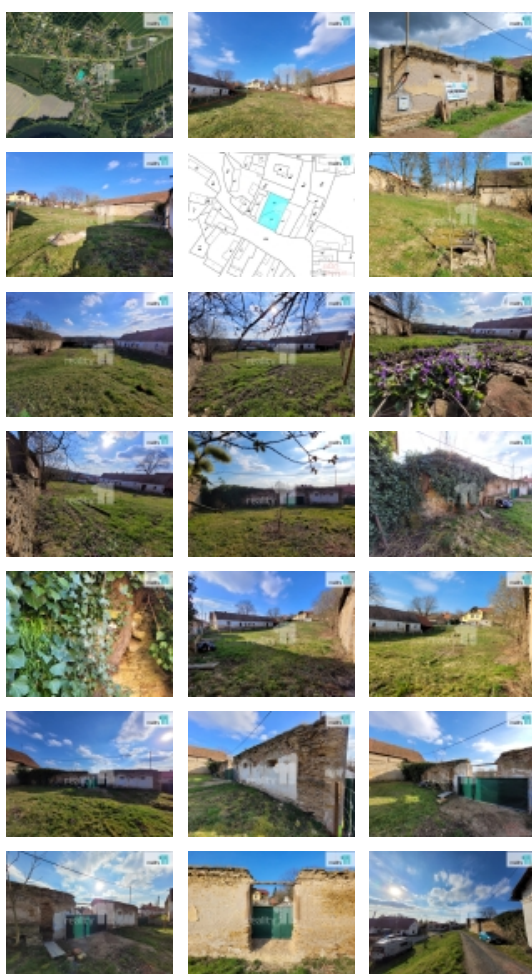

Informace o nemovitosti

Vlastní pozemek (m2)	923
Odpad	Městská kanalizace
Plyn	Zaveden
Druh pozemku	pro bydlení