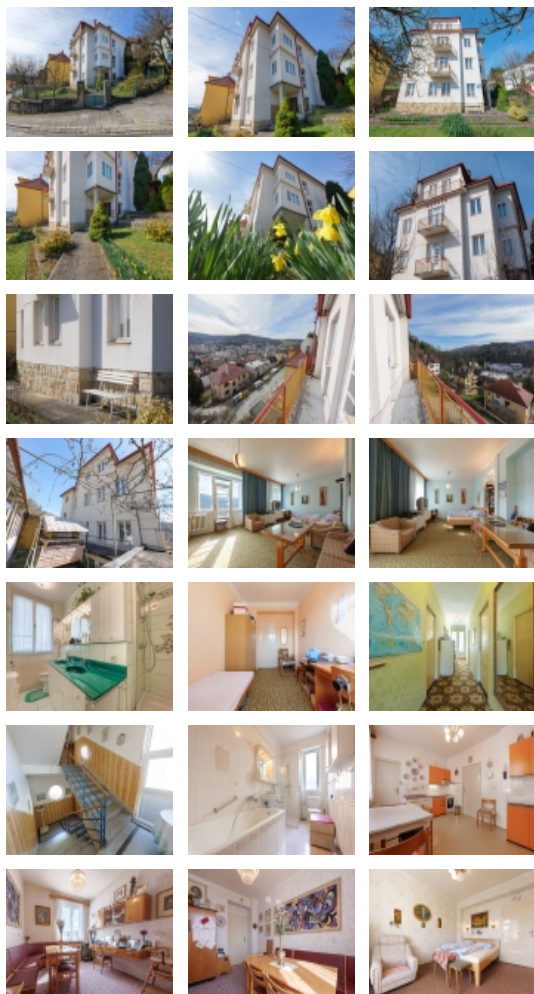

Ve výhradním zastoupení majitelů nabízíme k prodeji jedinečnou rodinnou vilu v lázeňském městě Luhačovice. Tato výjimečná vila se nachází v klidné a vyhledávané části města, které je proslulé svými malebnými stavbami a krásnou okolní přírodou. Luhačovice jsou známé léčivými minerálními prameny, stylovou architekturou a pohodovou atmosférou lázeňského města, které nabízí kvalitní občanskou vybavenost včetně restaurací, kaváren, wellness center a kulturního vyžití. Z vily je snadný přístup k lázeňské kolonádě, parku a krásným procházkovým trasám v blízkém okolí. Okolní příroda je ideální pro relaxaci i aktivní odpočinek s možností turistiky, cyklovýletů a sportovních aktivit.

Samotná vila je prostorná a pečlivě navržena pro pohodlné rodinné bydlení i pro případné přebudování na ubytovací zařízení. Interiér vily zahrnuje několik samostatných bytových jednotek, které zajišťují soukromí pro všechny obyvatele. Nachází se zde prostorné světlé pokoje s velkými okny, která zajišťují dostatek přirozeného světla a umožňují krásné výhledy na okolní krajinu.

K domu patří udržovaná zahrada poskytující příjemné soukromí a dostatek prostoru pro odpočinek nebo venkovní aktivity. K vile náleží také garáž a dostatek parkovacích míst pro více automobilů. Tato nemovitost v Luhačovicích představuje ideální kombinaci klidu a soukromí s možností využití všech výhod lázeňského města? jedinečnou příležitostí pro luxusní rodinné bydlení nebo výnosnou investici.

2.NP: zádveří (2,5 m²), chodba (10,5 m²), kuchyně s jídelnou (15,0 m²), pokoj (19,5 m²), pokoj (12,5 m²), pokoj (11,0 m²), pracovna

Prodej samostatného RD, 350 m², Luhačovice (okres Zlín)

Nemovitost nabízí