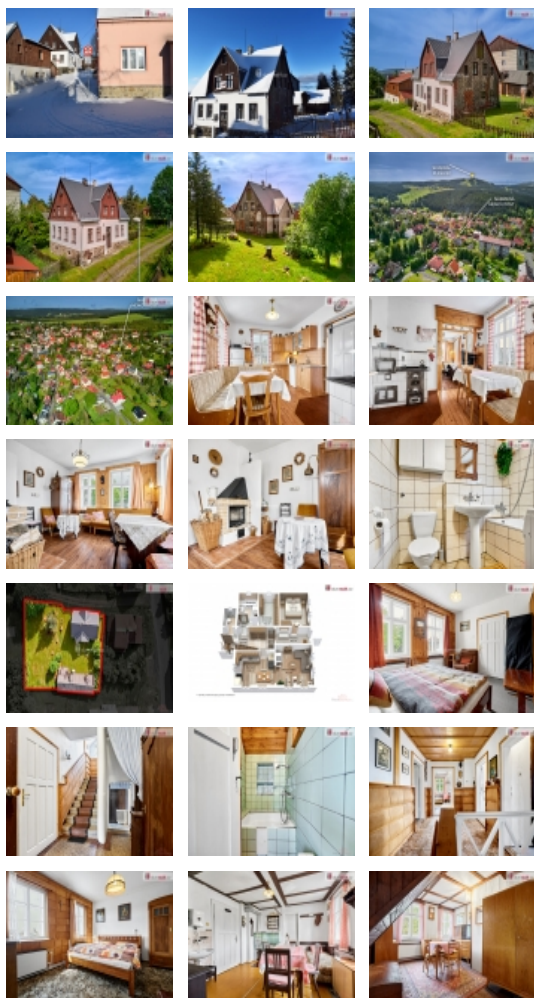

Prodej samostatného RD, 157 m², Abertamy (okres Karlovy Vary)

dumrealit.cz®

Prodej samostatného RD, 157 m², Abertamy (okres Karlovy Vary)

ČÍSLO ZAKÁZKY: 648359 TYP ZAKÁZKY: prodej

LOKALITA: Abertamy (okres Karlovy Vary), Dělnická

Prodej samostatného RD, 157 m², Abertamy (okres Karlovy Vary)