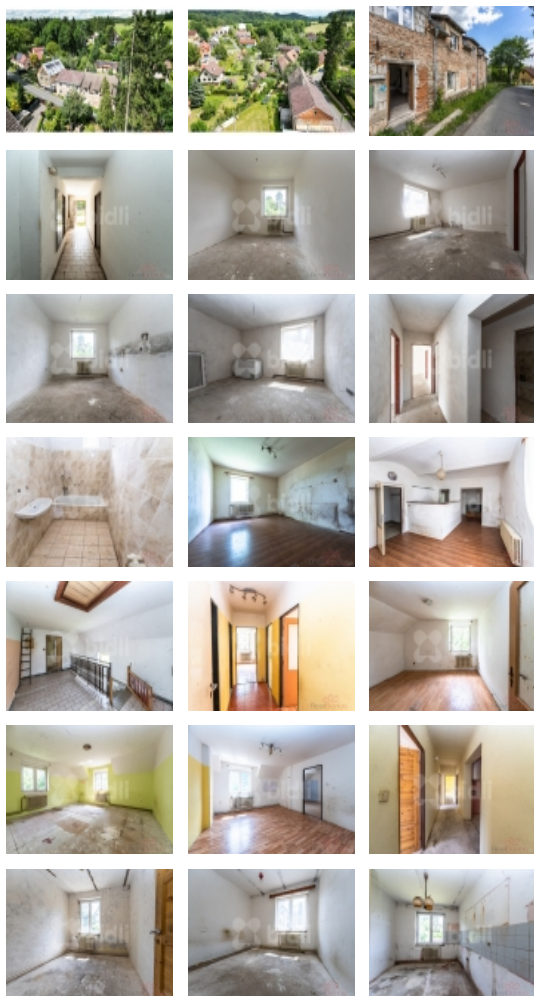

Prodej RD 400m² / 426m²

Bidli nabízí k prodeji prostorný dvoupodlažní samostatně stojící, částečně podsklepený RD se čtyřmi bytovými jednotkami. Po vstupu do bytového domu následuje chodba. Z chodby jsou pak přístupné dvě bytové jednotky. 2+1 88m² a 3+1 100m². Do 2NP vede žulové schodiště, nad kterým se nachází společná chodba. Z chodby jsou opět přístupné obě bytové jednotky o dispozici 3+1 94m². Sklepy sloužily jako dílny a ke skladování nářadí. Orientace obytných místností je jihozápadním a severovýchodním směrem. Objekt byl vytápěn kotlem na tuhá paliva a je napojen na obecní vodovod a kanalizaci.

Prodej samostatného RD, 400 m2, Velké Popovice, Řepčice (okres Praha-východ) - exkluzivně

Nemovitost nabízí

Bidli reality, a.s.

Jindřišská 889/17
Nové Město
110 00 Praha 1

Plocha parcely (m2)	426
Užitná plocha (m2)	400
Poloha objektu	samostatný
Velikost bytů (3+1, 2+kk atd.)	3x 3+1, 1x 2+1
K dispozici od	26.06.2024