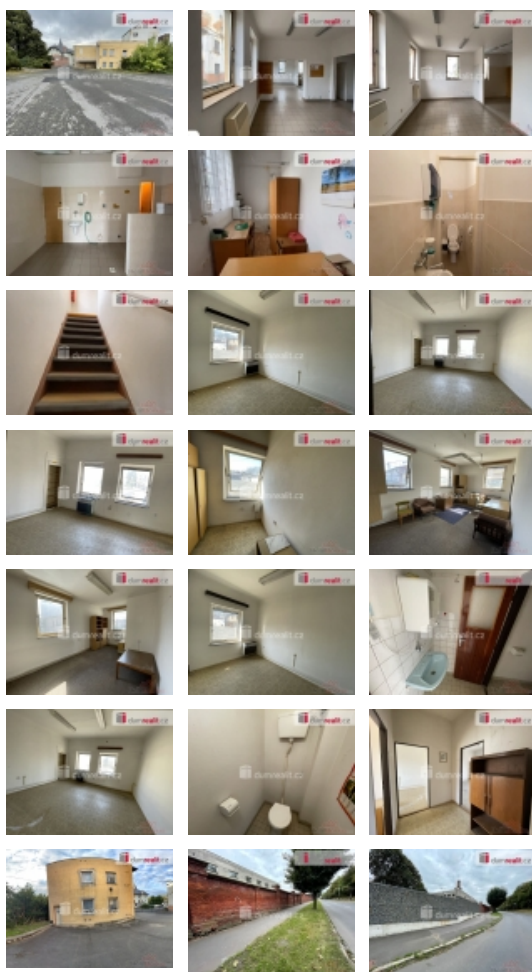

dumrealit.cz[®]

Pronájem obchodních prostor, Opava

ČÍSLO ZAKÁZKY: 636953 TYP ZAKÁZKY: pronájem

LOKALITA: Opava, Otická

Pronájem obchodních prostor, Opava

Cena dohodou!, Velmi ráda Vám zprostředkuji pronájem komerčních prostor o výměře 66m na ulici Otická v Opavě. Prostor představují tři velké průchozí místnosti, dále je zde k dispozici sociální zařízení, kancelář a v patře další kancelářský prostor s WC (VOLNÉ JIŽ POUZE KANCELÁŘE V PATŘE). V přízemí je výška stropů v první místnosti 3,0m, v dalších dvou místnostech 2,80m. Prostor původně sloužil jako kantýna. V patře se nachází pět kanceláří s výměrami 22,5m, 11,18m, 5,28m, 16,5m a 19,25m. Výška stropů je 2,85m. Je zde samostatný uzamykatelný vchod, možnost parkování u budovy. Po domluvě s majitelem možnost využití plochy oplocení na reklamu. Cena nájmu dohodou. K nájmu energie dle vyúčtování. Kauce ve výši dvou měsíčních nájmu a provize RK ve výši jednoho měsíčního nájmu. Pro více informací mne neváhejte kontaktovat. Ev. číslo: 636339. Energetický štítek: G

Informace o nemovitosti

Druh objektu	cihlová
Stav objektu	velmi dobrý
Energetická třída	G - Mimořádně nevhodná
Vybaveno	Nezařazeno
Užitná plocha (m2)	66
Druh prostor	Obchodní

Pronájem obchodních prostor, Opava