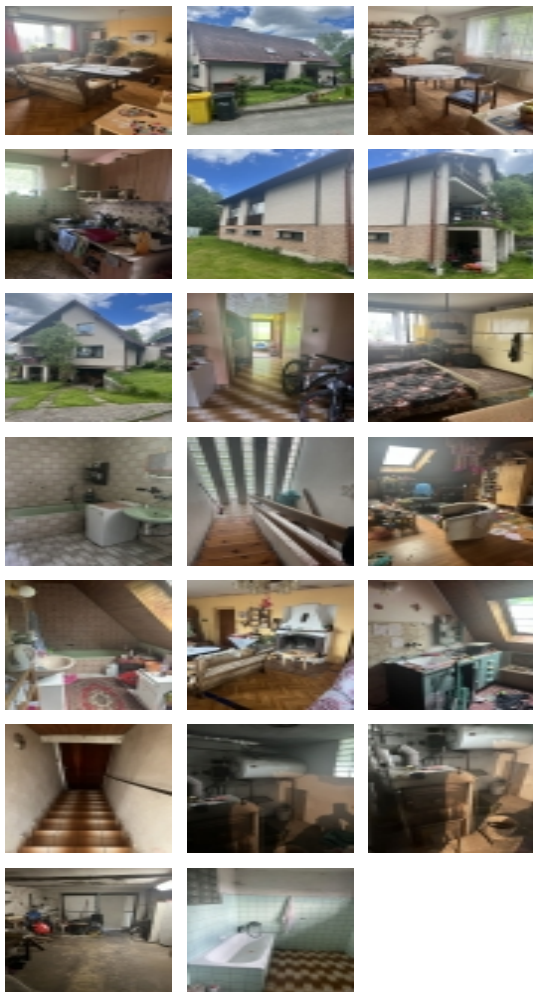

Prodej samostatného RD, 200 m², Teplice nad Metují (okres Náchod)

Prodám rodinný dům s dvěmi bytovými jednotkami

ČÍSLO ZAKÁZKY: 272/3969 TYP ZAKÁZKY: prodej

LOKALITA: Teplice nad Metují (okres Náchod), Na výsluní

Informace o nemovitosti

Číslo podlaží v domě	1
Počet podlaží objektu	2
Celková podlahová plocha (m ²)	200
Druh objektu	cihlová
Stav objektu	dobrý
Energetická třída	G - Mimořádně nevhodná
Vlastnictví	osobní
Počet podlaží pod zemí	1
Vlastní pozemek (m ²)	595
Vybavení	balkon sklep
Umístění objektu	klidná část obce
Ostatní rozvody	Satelit
Vybaveno	Částečně zařízeno
Topení	Ústřední - tuhá paliva
Elektřina	230 V
Plyn	Zaveden
Celková plocha (m ²)	200
Zastavěná plocha (m ²)	135
Plocha parcely (m ²)	595
Užitná plocha (m ²)	200
Plocha zahrady (m ²)	460
Inženýrské sítě	Vodovod Kanalizace Plyn Elektřina