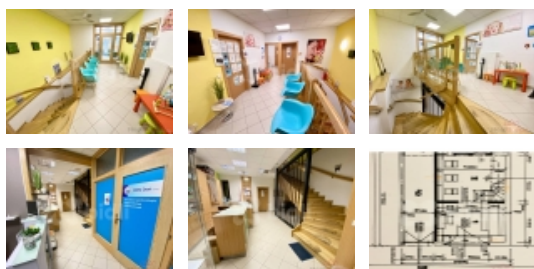

Pronájem komerčního prostoru, Prostějov

Pronájem prostor ordinace s recepcí a zázemím. Plumlovská ul, Prostějov,

ČÍSLO ZAKÁZKY: 226547 TYP ZAKÁZKY: pronájem

LOKALITA: Prostějov, Plumlovská

Pronájem prostor ordinace s recepcí a zázemím. Plumlovská ul, Prostějov,

Pronájem prostoru pro provozování ordinace, nebo kosmetického salónu. Prostor je na dvě patra, kde přízemí 28,5 m² tvoří recepce a dále prostory oční ordinace. Dále v I.patře 90,4 m² se nachází prostory pro jednu až dvě samostatné ,nebo spojené ordinace. Dále je k dispozici zázemí pro personál a sociální zařízení pro klienty.

Nájemné: 20.000,-Kč + energie.

Kauce: 40.000,-Kč

CENA: (za měsíc) **20 000,- Kč**

Nemovitost nabízí

Bidli reality, a.s.

Jindřišská 889/17
Nové Město
110 00 Praha 1

Informace o nemovitosti

Počet podlaží objektu	2
Druh objektu	cihlová
Stav objektu	velmi dobrý
Umístění objektu	centrum
Sociální zařízení	ano
Ostatní	Recepce Sociální zařízení
Užitná plocha (m²)	119
Plocha kanceláří (m²)	119
Užitná plocha v přízemí (m²)	28
Komunikace	asfaltová
Počet kanceláří	2
Druh prostor	Jiné
K dispozici od	01.02.2025