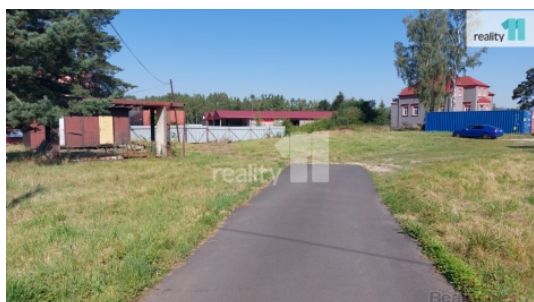

Prodej pozemku , specifická plocha, Chodov (okres Sokolov)

Prodej pozemku , specifická plocha, Chodov (okres Sokolov)

ČÍSLO ZAKÁZKY: 26711 TYP ZAKÁZKY: prodej

LOKALITA: Chodov (okres Sokolov), Horní

Prodej pozemku , specifická plocha, Chodov (okres Sokolov)

, exkluzivně prodej komerčního pozemků o celkové výměře 3279m², 3046Kč/m, v zajímavé okrajové lokalitě města Chodov u K. Varů. Jedná se o pozemkovou parcelu 1181/18,19 zapsanou na LV 6994 která tvoří součást průmyslové a podnikatelské zóny souběžnou s ulicí Horní u příjezdové cesty směr z Chodova na N. Sedlo a následného napojení na dálnici D6 K. Vary - Cheb, cca 5km. Pozemek je rovinný a částečně zpevněný, oplocený s příjezdovou bránou ze které vede asfaltová cesta v délce 20m do pozemku. Na pozemek je přivedena elektřina 230/380V, na hraně pozemku přípojka plynu a vody. V případě zájmu o tuto nemovitost mě neváhejte kontaktovat k domluvení prohlídky. Ev. číslo: 26711. Energetický štítek: G

Informace o nemovitosti

Energetická třída G - Mimořádně nevhodná

Vlastní pozemek (m²) 3279

Umístění objektu nová zástavba

Druh pozemku specifické plochy

Prodej pozemku , specifická plocha, Chodov (okres Sokolov)