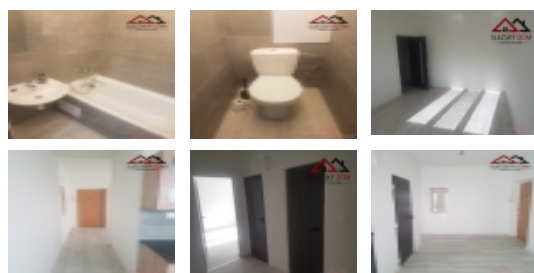

Pronájem bytu 1+1, 37 m², OV, Karviná, Ráj, ul. Kosmonautů

Nemovitost nabízí

Realitní kancelář **SLEZSKÝ DŮM s.r.o.**

Podnájem, Byty 1+1, 37 m² - Karviná - Ráj

ČÍSLO ZAKÁZKY: 12577 TYP ZAKÁZKY: pronájem

LOKALITA: Karviná, Ráj, Kosmonautů

Podnájem, Byty 1+1, 37 m² - Karviná - Ráj

Nabízíme k podnájmu družstevní byt o velikosti 1+1, jenž se nachází ve 2. patře panelového domu v Karviné - Ráji. Byt je po celkové rekonstrukci.

V kuchyni je moderní kuchyňská linka s volně stojícím elektrickým sporákem. V celém bytě je položena plovoucí podlaha v jednotném konceptu.

Elektrikář se přepisuje na nového podnájemníka. Cena podnájmu je 6.000,- Kč +2.300,- Kč služby při 1 osobě, požaduje se kauce ve výši 1 nájmu + poplatek RK a družstvu.

Podnájem je volný ihned. Upřednostňuje se zaměstnaný zájemce bez exekucí. Doporučujeme prohlídku.

CENA: (za měsíc) **8 300,- Kč**

Informace o nemovitosti

Dispozice bytu	1+1
Číslo podlaží v domě	2
Celková podlahová plocha (m²)	37
Druh objektu	panelová
Stav objektu	velmi dobrý
Energetická třída	G - Mimořádně neekonomická
Vlastnictví	osobní
Počet podlaží pod zemí	2
Vybavení	sklep
Umístění objektu	centrum
Doprava	silnice autobus
Voda	dálkový vodovod
Odpad	Městská kanalizace
Ostatní	Parkoviště
Užitná plocha (m²)	37