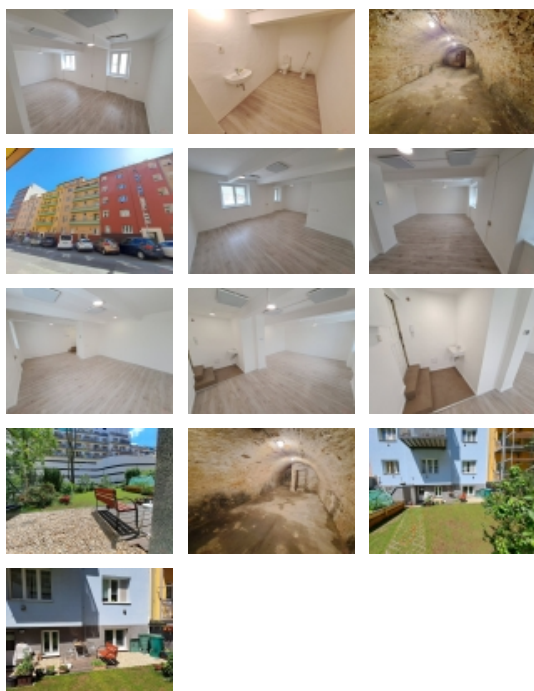

Informace o nemovitosti

Počet podlaží objektu	7
Druh objektu	cihlová
Stav objektu	velmi dobrý
Energetická třída	G - Mimořádně nevhodná
Počet podlaží pod zemí	1
Výška stropu (mm)	2
Umístění objektu	centrum