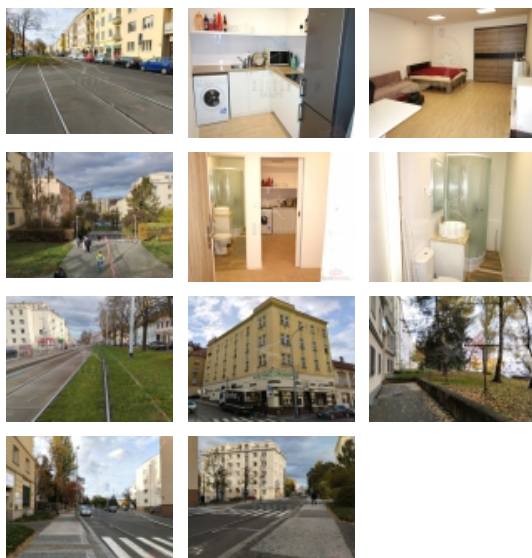

Informace o nemovitosti

Číslo podlaží v domě	1
Počet podlaží objektu	6
Celková podlahová plocha (m2)	49

Nemovitost nabízí

ARCHER
REALITY

ARCHER reality Praha, a.s.

Vlkova 538/42, Žižkov
130 00 Praha 3