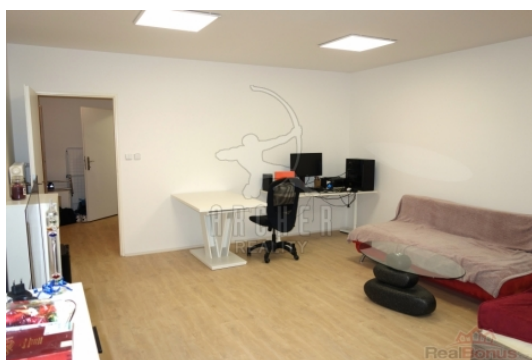

Prodej komerčního prostoru, Praha 6, Břevnov

TREFA JE PRO NÁS REALITOU

Specialista pro Prahu a Středočeský kraj

Prodej bytu 1+1, OV, 49 m2, Praha 6 - Břevnov, ul. Bělohorská

ČÍSLO ZAKÁZKY: 18189 TYP ZAKÁZKY: prodej

LOKALITA: Praha 6, Břevnov, Bělohorská

Prodej bytu 1+1, OV, 49 m2, Praha 6 - Břevnov, ul. Bělohorská

Nabízíme k prodeji byt 1+1 v OV, 49 m2, Praha 6 - Břevnov, ul. Bělohorská. Jiný nebytový prostor bez oken s bezbariérovým vstupem ze spodní ulice Pod Marjánkou, nebo po schodech z ulice Bělohorská, v oblasti Drinopolu, nabízí velký obývací pokoj, rozdělený na relaxační zónu, pracovní prostor a spaní. Nechybí úložné skříně. Kuchyně je samostatná s vybavenou linkou spotřebiči. Zároveň z před síně vstoupíte do koupelny se sprchovým koutem, umyvadlem a toaletou. Prostor je po kompletní rekonstrukci, útulný, odhlučněný, ale bez oken, ideální na krátkodobé ubytování, nebo kancelář.

Bělohorská ulice je nejžádanější lokalitou Břevnova, navazující na Pohořelec a Hradčany. Tramvajová zastávka je přímo naproti bytu a za 10 minut dojedete na Pražský hrad, nebo obráceně přes Břevnovský klášter až na Bílou horu. Ulice je plná obchůdků, restaurací, služeb; Pod Marjánkou je poliklinika a škola, na konci kino Dlabačov.

Na tuto nemovitost je třeba hotovost nebo úvěr s ručením jinou nemovitostí. Prohlídku zajistíme obratem. Třída G - Mimořádně nevhodná Energetický štítek budovy (PENB) nebyl dodán.

CENA: (za nemovitost) **3 749 900,- Kč**