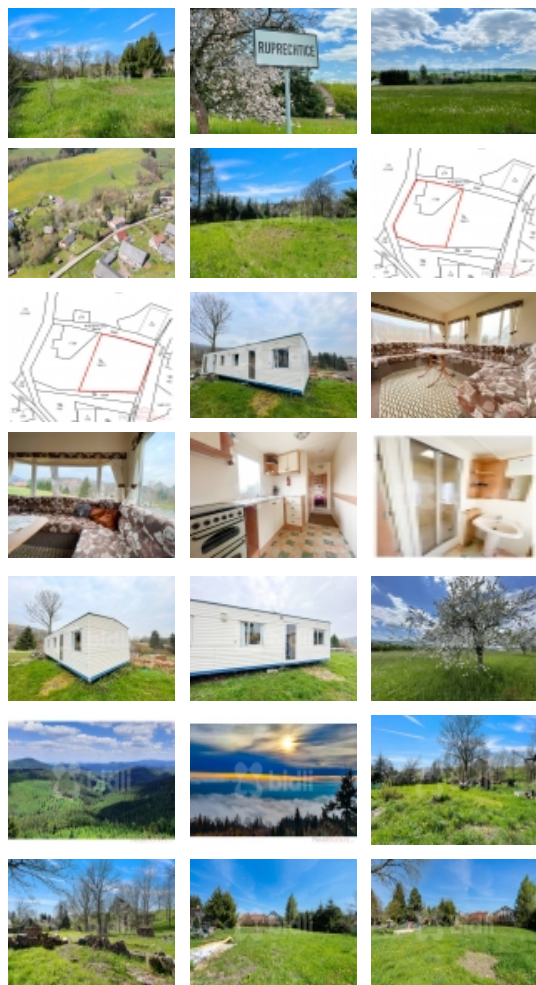

Informace o nemovitosti

Vlastní pozemek (m²)	2212
Doprava	vlak silnice autobus