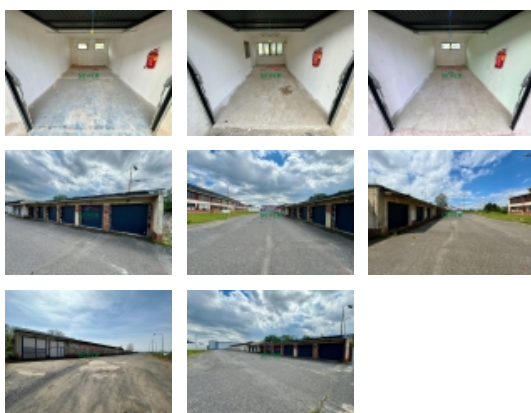

Prodej garáže, Most

Nemovitost nabízí

Nemovitosti SEVER s.r.o.

Josefa Skupy 2357, 434 01 Most