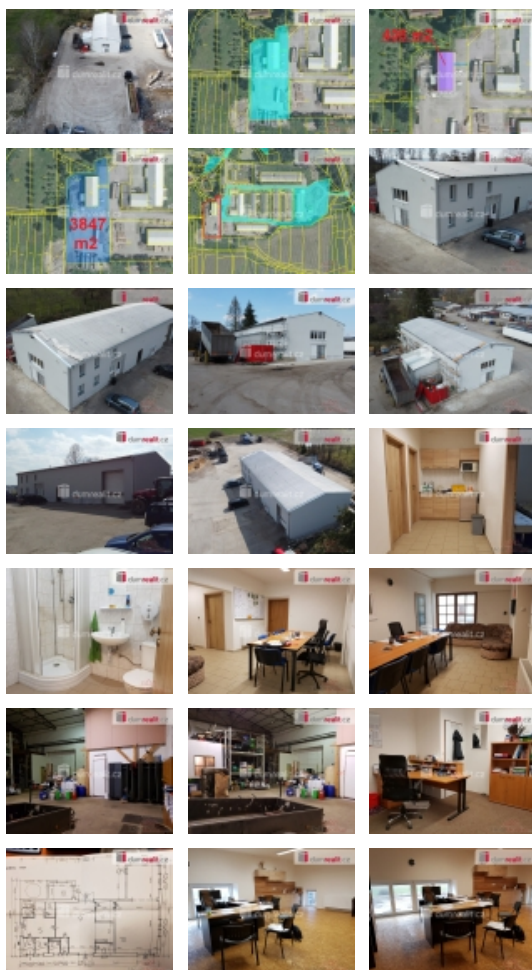

Prodej výrobních prostor, Kaplice, Mostky (okres Český Krumlov)

Cena včetně právního a prodejního servisu, Dumrealit.cz Vám zprostředkuje prodej haly a pozemku o celkové rozloze 5252 m, v průmyslovém areálu Mostky, 2,5 km od města Kaplice. Jedná se o objekt o zastavěné ploše 405 m, aktuálně využívaný jako servis a údržba nákladních vozů a techniky, plus kanceláře a zázemí pro personál. Přilehlá plocha o 3847 m je z větší části zpevněná a upravená pro provoz kamionů a jiné těžké techniky. Přístup k nemovitosti je po obecních pozemcích viz foto. Součástí nabídky může být dohoda o zateplení a fasádě, která je ve fázi příprav. Bližší info u RK. Ev. číslo: 633437. Energetický štítek: E (154 kWh/m2/rok).

CENA: (za nemovitost) **19 000 000,- Kč**

Informace o nemovitosti

Počet podlaží objektu	1
Druh objektu	smíšená
Stav objektu	dobrý
Energetická třída	E - Nehospodárná
Vlastní pozemek (m2)	4252
Umístění objektu	sídlště
Vybaveno	Nezařizeno
Počet míst k parkování	10
Zastavěná plocha (m2)	405
Užitná plocha (m2)	4252
Druh prostor	Výrobní