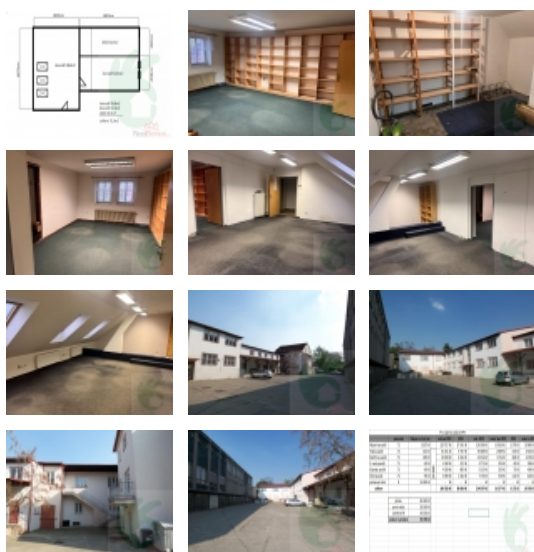

Pronájem komerčního objektu : Administrativní b., Mělník

Pronájem kanceláří 71m2, Pražská ul. Mělník

ČÍSLO ZAKÁZKY: 1742 TYP ZAKÁZKY: pronájem

LOKALITA: Mělník, Pražská

Pronájem kanceláří 71m2, Pražská ul. Mělník

Exkluzivně si Vám dovoluji nabídnout kancelářský prostor o velikosti 71m2, skládající se ze třech samostatných místností, kuchyňky a skladu ve třetí nadzemní podlaží vily, v objektu bývalého Agropodniku, v blízkosti centra Mělníka, na adrese: Pražská č.p. 530, Mělník. Nebytový prostor je vhodný pro provozovnu / kancelář.. Dále je možné získat až dvě parkovací stání.

Pro nájem pronajímatel preferuje nájemce, kteří jsou plátcí DPH.

Vaše realitní makléřka s osobním přístupem, specialista na Mělník, Neratovice a okolí...

CENA: (za m2 / rok) **1 827,- Kč**

Informace o nemovitosti

Číslo podlaží v domě	1
Počet podlaží objektu	3
Druh objektu	cihlová
Stav objektu	po rekonstrukci
Energetická třída	G - Mimořádně nevhodná
Počet podlaží pod zemí	1
Umístění objektu	centrum
Vybaveno	Částečně zařízeno
Topení	Ústřední - dálkové
Celková plocha (m2)	71
Účel budovy	Administrativní b.
Plocha kanceláří (m2)	71
Druh stavby	budova/y, hala/y
Poloha objektu	rohový
Druh prostor	Kanceláře

Nemovitost nabízí

Brokers' Team

Dr. E. Beneše 1480
277 11 Neratovice