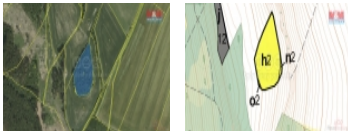

Prodej pozemku , les, Radiměř (okres Svitavy)

M&M reality holding, a.s.

Nemovitost nabízí

M&M reality holding a. s.

Krakovská 1675/2
Praha - Nové Město
11000

Realitní makléř

<![CDATA[Zavřel]]> <![CDATA[

Jan]]>

Telefon: 296 399 006