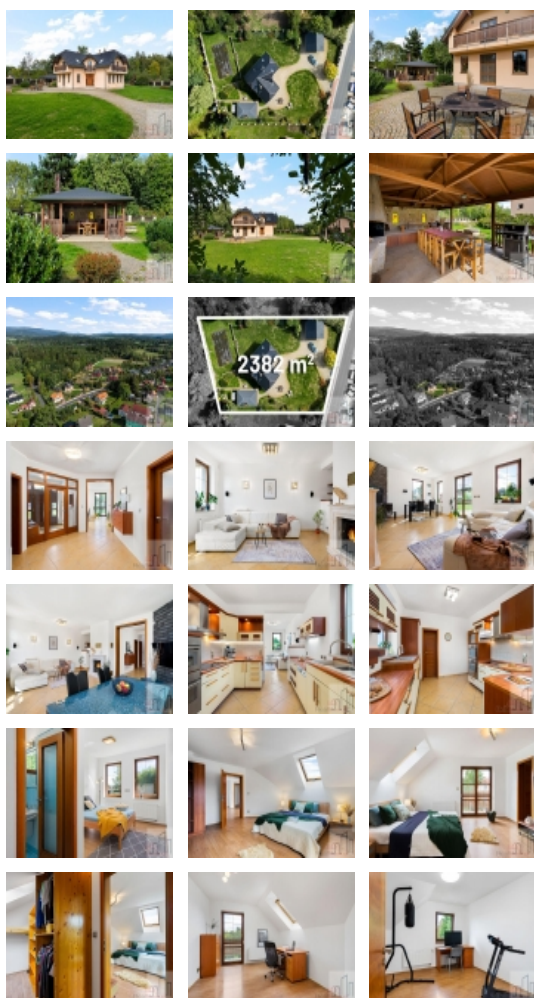

### Prodej výjimečného rodinného domu v Mezirolí

Toužíte po bydlení na klidném místě ve velmi vyhledávané lokalitě a v přírodě? V moderním domě s velkou zahradou? A zároveň potřebujete zázemí velkého města? Pak máme nabídku přímo pro Vás. V zastoupení klientů si Vám dovoluujeme nabídnout výjimečnou nemovitost, nadstandardní rodinný dům v hezkém prostředí obce Mezirolí, pár kilometrů od Karlových Varů. Dům stojí v klidné části obce, stranou od hlavní komunikace, a to na rovinatém pozemku o celkové rozloze 2.382 m<sup>2</sup> (dvojnásobek v místě obvyklé velikosti). Jedná se o samostatně stojící dvoupodlažní (nepodsklepenou) stavbu na zastavěné ploše 131 m<sup>2</sup> s podlahovou plochou přes 220 m<sup>2</sup>. Dispozice je 6+1. Při stavbě domu byly použity pouze kvalitní materiály (tvárnice Ytong, zateplení, na střeše pálená taška, dřevěná okna s trojskly, na podlahách kvalitní keramická dlažba a plovoucí podlahy) a stavba byla provedena se vši pečlivostí. Kolaudace proběhla v roce 2007 a od té doby je dům velmi pečlivě udržován, takže nevyžaduje žádné okamžité investice. Vchod a hlavní obytné prostory jsou obráceny do zahrady k jihozápadu vstříc odpolednímu a podvečernímu slunci. Zadní hrana pozemku míří na sever a sousedí s lesem. Do domu se vstupuje přes zádvěří, za kterým následuje prostorná hala se schodištěm do patra a samostatnými vstupy do jednotlivých místností. V přízemí najdete velký obývací pokoj s krbem, propojený s kuchyní, vybavenou všemi potřebnými spotřebiči (lednice, digestoř, sklokeramická deska, elektrická trouba, mikrovlnná trouba, myčka). Na kuchyni navazuje spíž. Dále je v přízemí koupelna se sprchovým koutem, pokoj pro hosty s další koupelnou, rovněž vybavenou sprchovým koutem a technická místnost. V patře je dispozici hlavní koupelna s rohovou vanou a čtyři pokoje s tím, že na hlavní ložnici navazuje prostorná šatna. Celý dům je v bezvadném stavu, napojen na všechny sítě (elektřina 230/400 V, veřejný vodovod, kanalizace, plyn), na pozemku je navíc vrtaná studna na užitkovou vodu. Vytápění je zajištěno plynovým kotlem a radiátory, v přízemí v kombinaci s podlahovým topením. Pro ohřev teplé vody je k dispozici bojler. Kromě domu samotného je na pozemku prostorná dvojgaráž (zastavěná plocha 48 m<sup>2</sup>), betonové hřiště a velký altán s letní kuchyní. Mezirolí je malá obec, ležící na silnici, spojující Karlovy Vary a Nejdek. Veškerá infrastruktura, potřebná pro každodenní život, je k dispozici ve tři kilometry vzdáleném městě Nová Role. Nedaleko domu je vyhledávaná rekreační lokalita Děpoltovický rybník s písčnou pláží a zázemím včetně restaurace, v okolí vedou turistické trasy i cyklotrasy, v zimě jsou poblíž pro milovníky lyžování upravované běžecké trasy a nejbližší krušnohorské sjezdovky jsou vzdáleny pouze 20 minut jízdy. Nejdek je 10 kilometrů daleko. A Karlovy Vary?