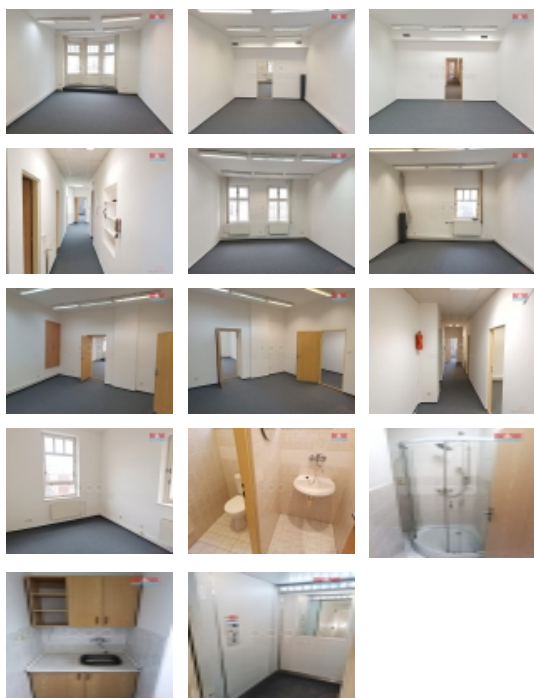

Informace o nemovitosti

Číslo podlaží v domě	4
Počet podlaží objektu	1
Druh objektu	cihlová
Stav objektu	po rekonstrukci
Vlastnictví	osobní
Umístění objektu	centrum
Topení	Ústřední - dálkové
Doprava	silnice MHD
Elektřina	230 V
Voda	dálkový vodovod
Odpad	Městská kanalizace