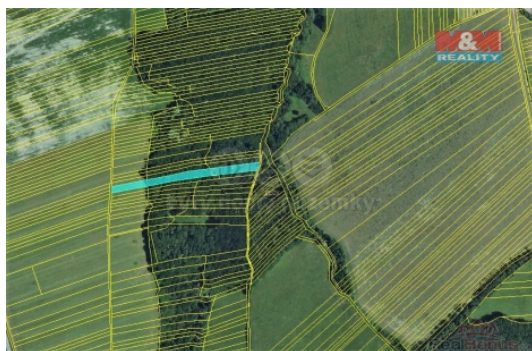

Prodej lesa, 4589 m², Horní Němčí

ČÍSLO ZAKÁZKY: 797766 TYP ZAKÁZKY: prodej

LOKALITA: Horní Němčí (okres Uherské Hradiště)

Prodej lesa, 4589 m², Horní Němčí

Prodej pozemku o výměře 4589 m² v katastru obce Horní Němčí. Jedná se o 3 na sebe navazující parcely, část je lesní pozemek s listnatým porostem, převážně dubem, stáří 98 let a část je louka, která je propachtována, výpovědní doba je 3 roky. Vhodné jako investice.

CENA: (za nemovitost) **435 955,- Kč**

Informace o nemovitosti

Stav objektu	velmi dobrý
Vlastnictví	osobní
Vlastní pozemek (m²)	4589
Umístění objektu	okrajová zástavba
Doprava	autobus
Občanská vybavenost	Pošta Kompletní síť obchodů a služeb Kulturní zařízení Sportovní areál
Parkování	u domu (veřejné)
Druh pozemku	les

Nemovitost nabízí

M&M realty holding a. s.

Krakovská 1675/2
Praha - Nové Město
11000