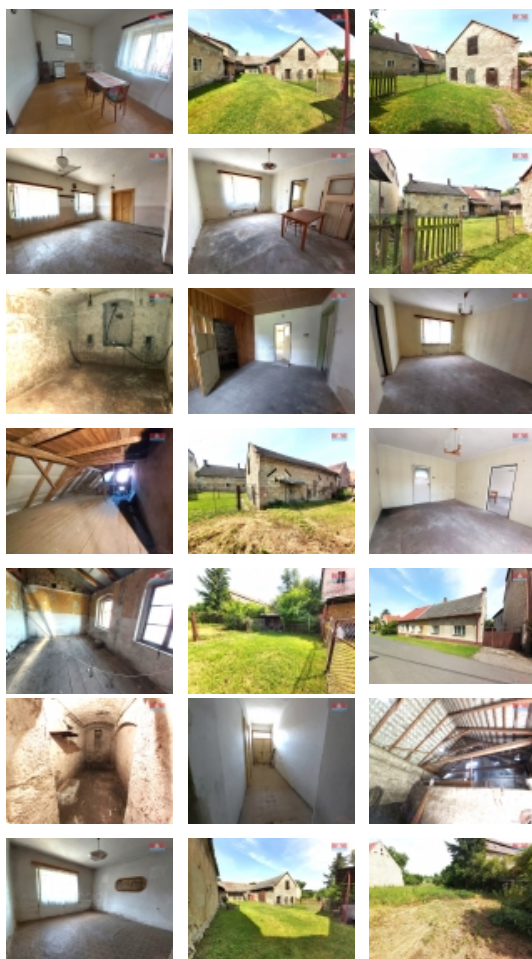

Prodej rodinného domu, 267 m², Postoloprty-Mradice

Prodej přízemního rodinného domu 6+1 se zahradou o výměře 1220 m² v klidné části obce Mradice. Dům je cihlový, částečně podsklepený, je vhodný k rekonstrukci dle vlastních představ.

Zavedena elektřina 220 V, vlastní studna, veřejný vodovod, septik, vytápění na pevná paliva. Na pozemku je stodola, garáž a kůlny, zahradu lze využít jak na pěstování zeleniny a květin, tak i na rekreaci. Celý pozemek je oplocen, vjezd a parkování na pozemku. Veškerá občanská vybavenost je v nedalekých Postoloprtech, dobrá dostupnost do Loun i Žatce. Výhodné financování Vám zajistíme.

CENA: (za nemovitost) **2 335 000,- Kč**

Informace o nemovitosti

Počet podlaží objektu	1
Druh objektu	cihlová
Stav objektu	před rekonstrukcí
Vlastnictví	osobní
Vlastní pozemek (m ²)	1220
Vybavení	sklep zahrada
Umístění objektu	klidná část obce
Topení	Lokální - tuhá paliva
Doprava	silnice autobus
Elektřina	230 V
Voda	dálkový vodovod vlastní studna