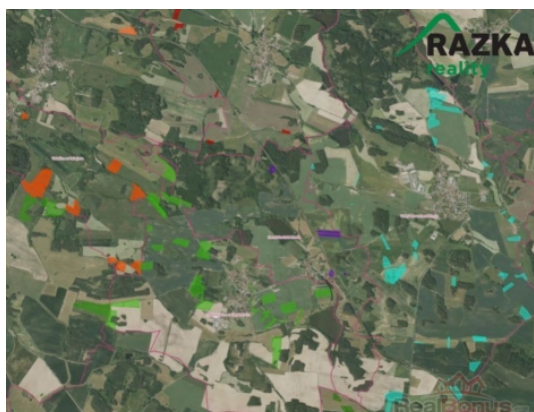

Prodej pozemku 828 949 m2, zemědělská půda, Klatovy

Zemědělské pozemky 82,8 hektarů na Klatovsku

ČÍSLO ZAKÁZKY: PS222022 TYP ZAKÁZKY: prodej

LOKALITA: Klatovy

Zemědělské pozemky 82,8 hektarů na Klatovsku

Nabízíme exklusivně k prodeji soubory zemědělských pozemků v okrese Klatovy. Převážná většina je kvalitní orná půda (55,2 ha), menší část trvalý travní porost (19,9 ha) a ostatní plocha (7,7 ha). Jedná se celkem o osm katastrálních území: Břežany, Horažďovice, Horažďovická Lhota, Jetenovice, Třebomyslice u Horažďovic, Velešice u Pačejova, Velký Bor u Horažďovic a Pačejov. Pozemky je možné koupit i po menších částech, celých katastrech nebo jako celek. Uvedená cena platí při koupi pouze orné půdy. Cena za části bude stanovena individuálně. Rádi vám poskytneme na dotaz detailní informace a seznam prodávaných pozemků.