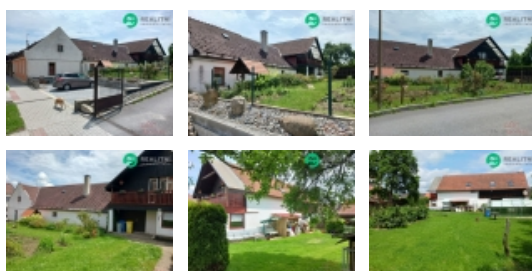

## Prodej blokového RD, 468 m<sup>2</sup>, Horní Cerekev (okres Pelhřimov)

### Rodinný dům

ČÍSLO ZAKÁZKY: RS312608 TYP ZAKÁZKY: prodej

LOKALITA: Horní Cerekev (okres Pelhřimov), Tyršova

#### Rodinný dům

Zastavěná plocha a dvůr - 468m<sup>2</sup>.

Okolní pozemky- 1247m<sup>2</sup>.

Parkovací stání pro čtyři vozidla.

Kopaná studna.

El. proud 400/250V.

Městská kanalizace a vodovod.

Topení plynové + krbová kamna v přízemí.

Prodej blokového RD, 468 m<sup>2</sup>, Horní Cerekev (okres Pelhřimov)

Poloha objektu

v bloku

---