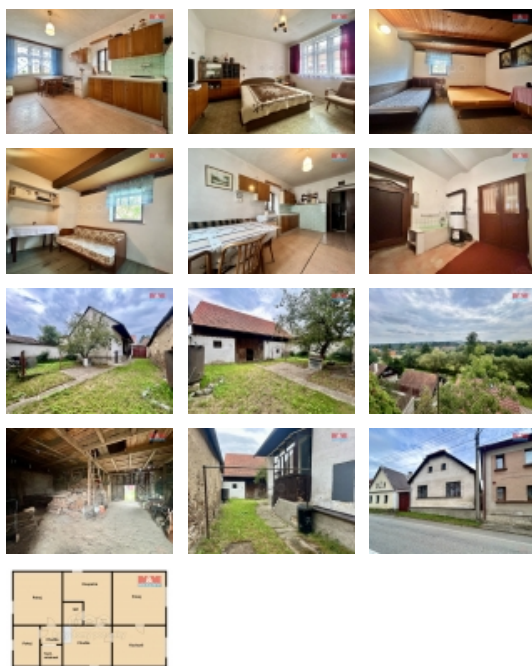

### Prodej rodinného domu, 95 m<sup>2</sup>, Hořepník, ul. Za Radnicí

Prodej rodinného domu v obci Hořepník - ideální pro rekreaci i trvalé bydlení. Tato nemovitost je situována na pozemku o rozloze 468 m<sup>2</sup>. Dům je z kombinovaného zdiva v původním, ale zachovalém stavu. Dispozice domu je 3+1 s koupelnou a WC, technickou místností, sklepem a půdou. Připojeno na veřejnou kanalizaci a vodovod. Vytápění lokální kamny nebo elektrickými přímotopy. Teplá voda řešena bruterem. Součástí i stodola. Možnost půdní vestavby. Dobrá dojezdová vzdálenost do Pelhřimova, Tábora nebo EXIT 90 D1. Neváhejte a využijte příležitosti prohlédnout si tuto nemovitost osobně. Těšíme se na váš zájem!

### Informace o nemovitosti

Počet podlaží objektu	1
Druh objektu	smíšená
Stav objektu	dobrý
Vlastnictví	osobní
Vlastní pozemek (m <sup>2</sup> )	468
Vybavení	sklep zahrada
Umístění objektu	centrum
Vybaveno	Nezařizeno
Topení	Lokální - tuhá paliva Lokální - elektrické
Doprava	silnice autobus