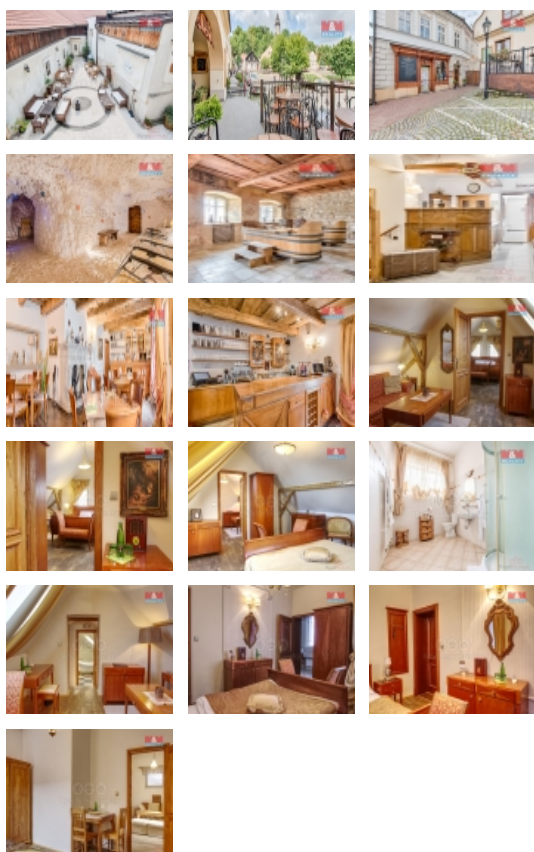

Prodej hotelu, penzionu, Štramberk, ul. Náměstí

Dovolte nabídnout Vám k prodeji tyto vyjimečné budovy v srdci malebného Štramberku kde se nachází 5 budov ke kterým patří také vyhlášený Hotel ŠTRAMBERK. Který se nachází přímo na náměstí. Tento nádherný hotel se nachází přímo v centru obce a nabízí ideální kombinaci historie, komfortu a moderního vybavení. Nemovitost je ve velmi dobrém stavu. Díky své poloze v centru Štramberku je tento objekt ideální pro ty, kteří hledají investiční příležitost v oblasti cestovního ruchu, gastronomie a hotelnictví. Nebo se jen chtějí stát majiteli těchto nádherných prostor. Nepropáste šanci stát se majiteli tohoto kouzelného města! Veškeré dotazy zodpoví makléř.