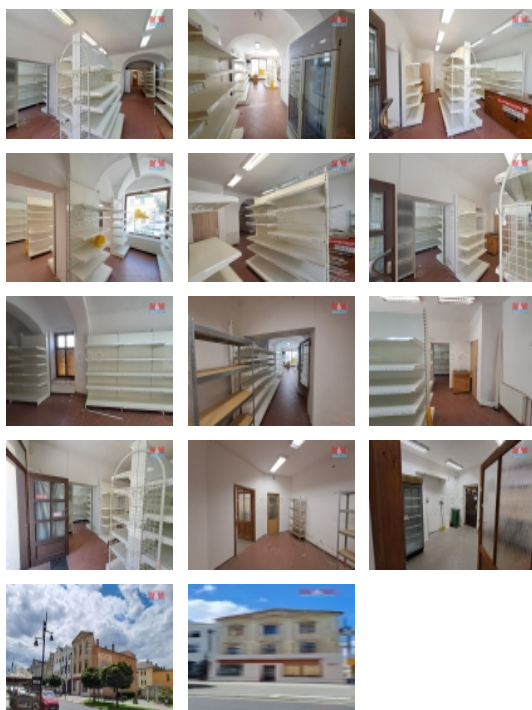

Nemovitost nabízí

M&M reality holding a. s.

Krakovská 1675/2
Praha - Nové Město
11000