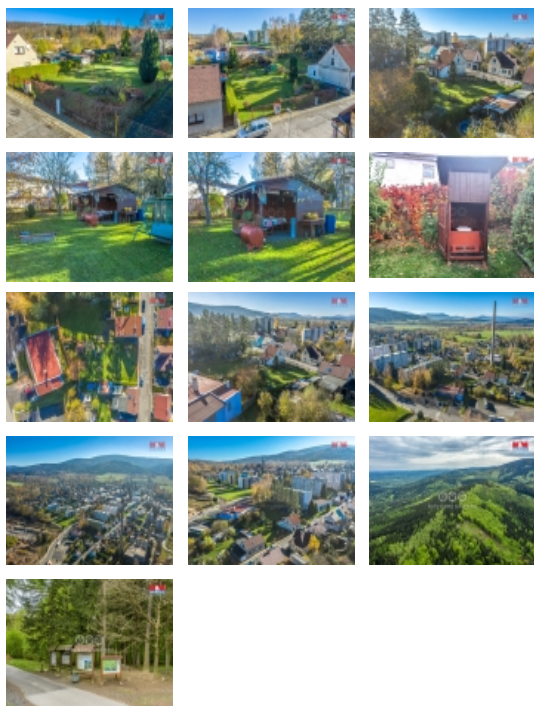

LOKALITA: Nové Město pod Smrkem (okres Liberec), Vaňkova

Prodej pozemku s altánkem v Novém Městě pod Smrkem; Vaňkova

Nabízíme k prodeji krásný pozemek o výměře 740 m² v klidné části obce Nové Město pod Smrkem. Pozemek je ideálním místem pro ty, kteří hledají únik od každodenního shonu a touží po relaxaci v přírodě. Na pozemku se nachází altánek a suchá toaleta, což poskytuje základní zázemí pro odpočinek. Navíc je zde možnost postavit malou chatku, což zvyšuje potenciál této nemovitosti jako rekreačního místa. Inženýrské sítě jsou dostupné v přilehlé komunikaci, což usnadňuje případné stavební úpravy. Nechte se okouzlit klidem a krásou tohoto místa a vytvořte si zde svůj vlastní kousek ráje.

CENA: (za nemovitost) **865 000,- Kč**

Informace o nemovitosti

Stav objektu	velmi dobrý
Vlastnictví	osobní
Vlastní pozemek (m ²)	740
Vybavení	zahrada
Umístění objektu	klidná část obce
Doprava	vlak autobus
Plyn	Na hranici
Občanská vybavenost	Škola Školka Zdravotnická zařízení Pošta Kompletní síť obchodů a služeb

Prodej pozemku , určený pro komerční výstavbu, Nové Město pod Smrkem (okres Liberec)

Nemovitost nabízí

M&M reality holding a. s.

Krakovská 1675/2
Praha - Nové Město
11000

Parkování	venkovní stání
Orientace	
Ostatní	Plot
Druh pozemku	pro komerční výstavbu