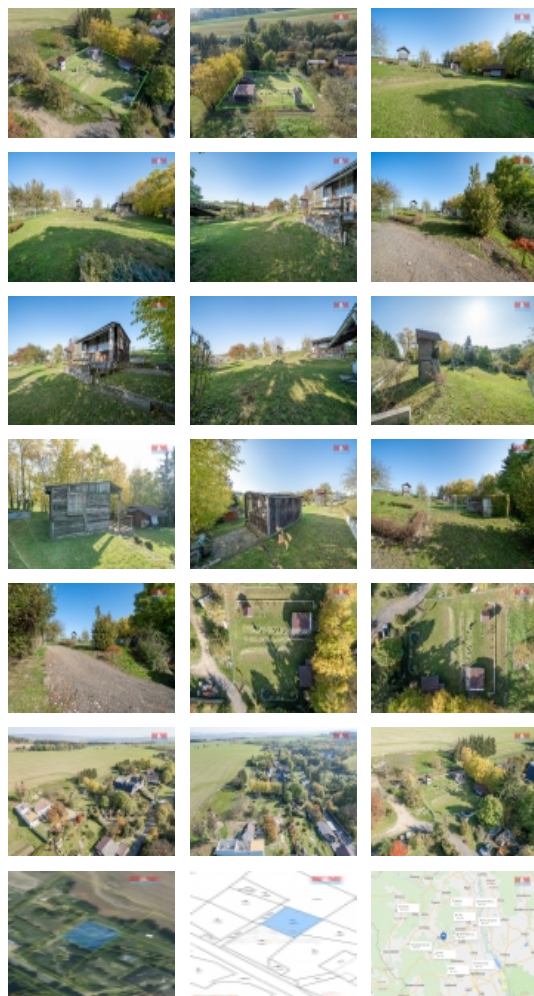

## Prodej pozemku k bydlení, 612 m<sup>2</sup>, Řepová, Mohelnice

ČÍSLO ZAKÁZKY: 888971 TYP ZAKÁZKY: prodej

LOKALITA: Mohelnice, Řepová (okres Šumperk)

### Prodej pozemku k bydlení, 612 m<sup>2</sup>, Řepová, Mohelnice

Nabízíme k prodeji pozemek o rozloze 612 m<sup>2</sup>, který je ideální pro výstavbu rodinného domu a nachází se v klidné části obce Řepová. Pozemek je kompletně oplocený a je již zavedená elektřina i voda z veřejného vodovodu, což usnadňuje zahájení stavebních prací. Součástí kupní ceny je dřevěná chata (spíše ke zbourání), dřevěná kůlna a suché WC. Lokalita je skvělou volbou pro ty, kteří hledají klidné bydlení v blízkosti přírody, ale zároveň chtějí mít rychlý přístup k veškeré občanské vybavenosti. Město Mohelnice je vzdálené jen 6 km a nabízí kompletní služby, včetně škol, obchodů a zdravotní péče. Do obce je zajištěna doprava autobusem. Tento pozemek představuje výjimečnou příležitost pro realizaci vašeho vysněného bydlení. Neváhejte nás kontaktovat pro více informací.

### Informace o nemovitosti

Stav objektu	dobrý
Vlastnictví	osobní
Vlastní pozemek (m <sup>2</sup> )	612
Umístění objektu	klidná část obce
Doprava	silnice autobus
Elektřina	230 V 380 V
Voda	dálkový vodovod
Ostatní	Plot
Druh pozemku	zahrada