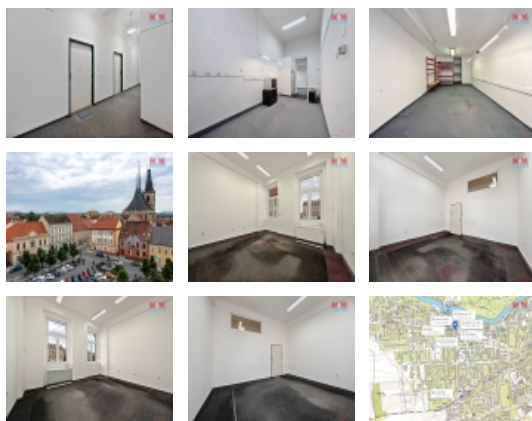

Pronájem kanceláře, 18 m², Louny, ul. Mírové náměstí

ČÍSLO ZAKÁZKY: 876335 TYP ZAKÁZKY: pronájem

LOKALITA: Louny, Mírové náměstí

Pronájem kanceláře, 18 m², Louny, ul. Mírové náměstí

Nabízíme k pronájmu atraktivní kancelářské prostory přímo v srdci historického centra Loun. Jsou k dispozici až tři samostatné kanceláře umístěné ve 2. nadzemním podlaží cihlové budovy. Celková užitná plocha jedné kanceláře je od 18 m² do 24 m². Tyto kanceláře nabízí ideální umístění pro vaše podnikání v klidné a příjemné části města s veškerou občanskou vybaveností v dosahu. Prostory jsou po částečné rekonstrukci, ve velmi dobrém stavu a připraveny k okamžitému využití. Případné vybavení nábytkem a další úpravy jsou možné po dohodě. Tato nabídka je vynikající příležitostí pro ty, kteří hledají kancelářské prostory v prestižní lokalitě s historickou atmosférou. Cena za pronájem jedné kanceláře je nastavena tak, aby odpovídala kvalitě a umístění nemovitosti. Doporučujeme prohlídku pro lepší představu o výjimečnosti této nabídky.

Nemovitost nabízí

M&M reality holding a. s.

Krakovská 1675/2
Praha - Nové Město
11000

CENA: (za měsíc) **8 000,- Kč**

Informace o nemovitosti

Číslo podlaží v domě	2
Počet podlaží objektu	1
Druh objektu	cihlová
Stav objektu	velmi dobrý
Vlastnictví	osobní
Umístění objektu	centrum
Telekomunikace	Telefon Internet
Topení	Lokální - elektrické Ústřední - elektrické