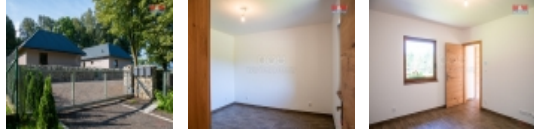

Pronájem samostatného RD, 65 m², Baška, Kunčičky u Bašky (okres Frýdek-Místek)

M&M reality holding, a.s.

Pronájem rodinného domu, 65 m², Baška

ČÍSLO ZAKÁZKY: 891003   TYP ZAKÁZKY: pronájem

LOKALITA: Baška, Kunčičky u Bašky (okres Frýdek-Místek)

Pronájem rodinného domu, 65 m², Baška

Máme pro vás jedinečnou příležitost pronajmout si tento úžasný rodinný dům v tiché a přírodní lokalitě obce Kunčičky u Bašky. Tento dům nabízí moderní vybavení a spoustu potenciálu pro pohodlné bydlení v prostředí, které vás zcela pohltí. Co vás čeká: Elektrické podlahové topení vám zaručuje teplo a pohodlí v chladných dnech. Krbová kamínka, ideální pro romantické večery a vytvoření útulné atmosféry. Elektrická trouba s indukční plotýnkou pro pohodlné vaření a přípravu jídla. Zahradní domek, který vám poskytuje další prostor pro skladování, hobby nebo relaxaci. Elektrická posuvná brána, která zvyšuje bezpečnost a pohodlí vašeho domova. Parkoviště, které usnadní vaši každodenní mobilitu a zajišťuje bezpečné stání vašeho vozidla. Dům je ideální pro rodinu s jedním dítětem a psem. Pro milovníky koní je k dispozici možnost ustájení koně. Neváhejte a kontaktujte nás ještě dnes, abyste mohli začít žít v tomto nádherném domě, který nabízí komfort a klid, který si zasloužíte.

CENA: (za měsíc) **26 000,- Kč**

Informace o nemovitosti

Počet podlaží objektu	1
Druh objektu	cihlová
Stav objektu	novostavba
Vlastnictví	osobní
Vlastní pozemek (m²)	658
Vybavení	zahrada
Umístění objektu	klidná část obce
Topení	Lokální - elektrické