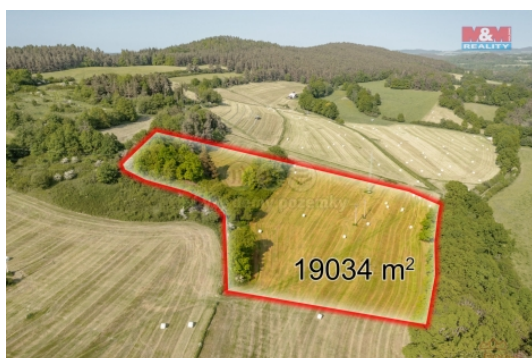

Prodej pozemku , zemědělská půda, Husinec (okres Prachatice)

M&M reality holding, a.s.

Prodej pole, 19034 m², Husinec

ČÍSLO ZAKÁZKY: 888177 TYP ZAKÁZKY: prodej

LOKALITA: Husinec (okres Prachatice)

Prodej pole, 19034 m², Husinec

Prodej celistvého souboru pozemků na okraji města Husinec. Na katastru nemovitostí vedeno jako orná půda. Příjezdová cesta obecní, nezpevněná. Momentálně pod pachtovní smlouvou. V územním plánu obce je část nabízeného pozemku, pod úrovní kopce, plánována využít pro obchvat města. Vznikne tím i příjezdová cesta na horní pozemek, kde v budoucnu bude možno umístit např. mobilheim, dílnu, atd. Jedná se zejména o výhodnou investici do budoucna. Město Husinec se nachází v okrese Prachatice, v Jihočeském kraji, asi 4,5 km severozápadně od Prachatic. Více informací rádi poskytneme.

CENA: (za nemovitost) **1 240 000,- Kč**

Informace o nemovitosti

Stav objektu	velmi dobrý
Vlastnictví	osobní
Vlastní pozemek (m ²)	19034
Umístění objektu	okrajová zástavba
Doprava	silnice
Komunikace	betonová
Druh pozemku	zemědělská