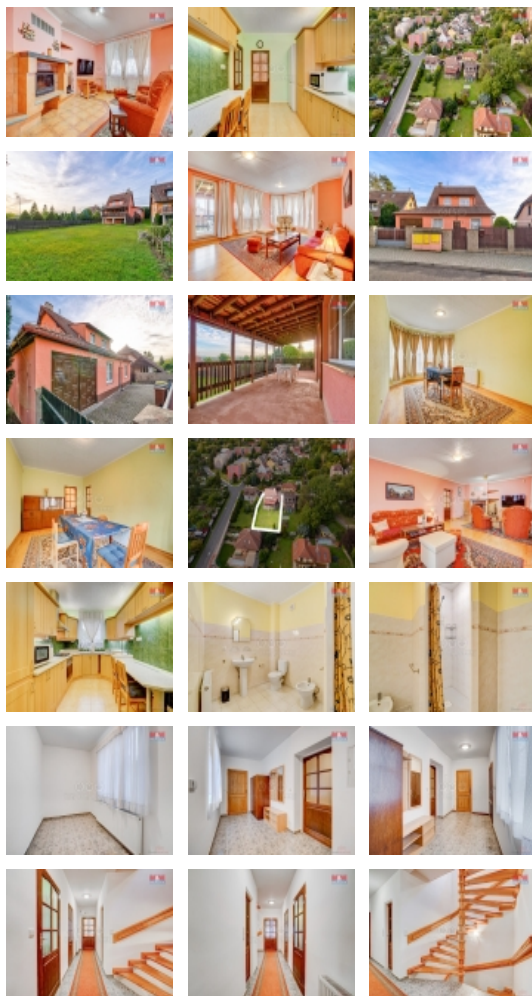

Informace o nemovitosti

Počet podlaží objektu	1
Druh objektu	cihlová
Stav objektu	dobrý
Vlastnictví	osobní
Vlastní pozemek (m²)	843
Vybavení	sklep zahrada
Umístění objektu	klidná část obce
Topení	Lokální - plynové
Doprava	vlak silnice MHD autobus
Elektřina	230 V 380 V