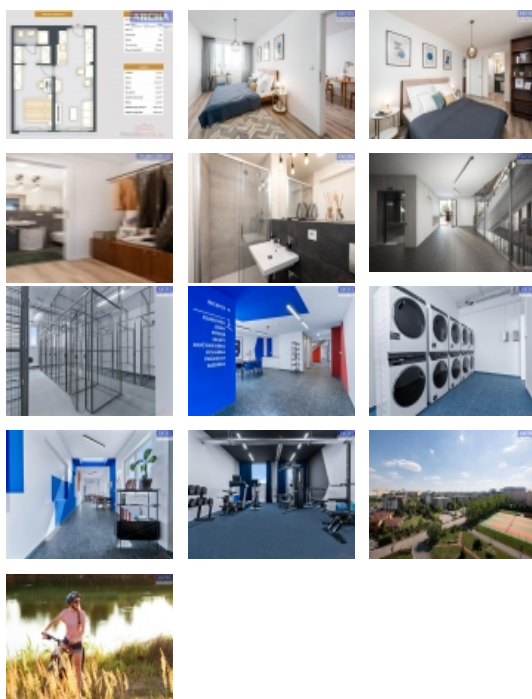

Nemovitost nabízí

ARCHA realitní kancelář