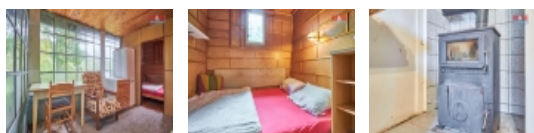

Prodej rekreačního objektu, Doudleby (okres České Budějovice)

M&M reality holding, a.s.

Prodej chaty, 30 m², Doudleby

ČÍSLO ZAKÁZKY: 852652   TYP ZAKÁZKY: prodej

LOKALITA: Doudleby (okres České Budějovice)

Prodej chaty, 30 m², Doudleby

Prodej rekreační chaty u obce Doudleby. Chata se nachází v klidné části chatové osady přímo u řeky Malše. Dispozičně je řešena obývacím pokojem s jídelním koutem, ložnicí a dále WC. Voda na WC chaty je zavedena pouze dešťová. Konstrukce chaty je zděná, základy jsou betonové. Sklep pro uskladnění zahradní techniky apod. Na pozemku je dále ohniště. Pozemek, na kterém se chata nachází, je v majetku soukromé osoby s nájemní smlouvou na dobu neurčitou a platí roční nájem. Parkování je možné u chaty. Pro více informací, kontaktujte makléře.

CENA: (za nemovitost) **749 000,- Kč**

Informace o nemovitosti

Počet podlaží objektu	1
Druh objektu	smíšená
Stav objektu	dobrý
Vlastnictví	osobní
Vlastní pozemek (m²)	40
Vybavení	sklep
Umístění objektu	klidná část obce
Vybaveno	Nezařizeno
Elektřina	230 V
Voda	Není
Odpad	Septik
Rok rekonstrukce	2019
Rok kolaudace	2000
Parkování	u domu (veřejné)