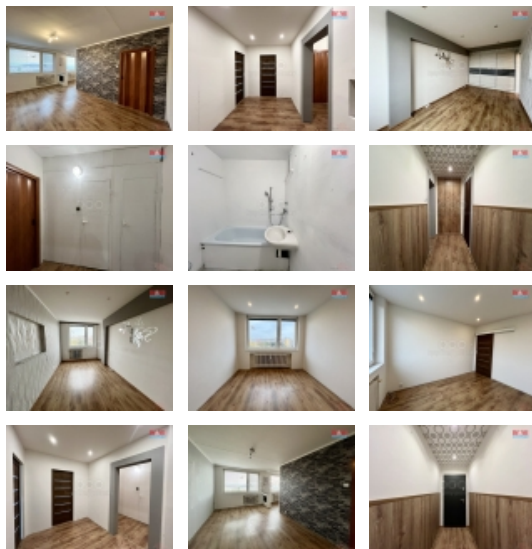

Pronájem bytu 3+1, 75 m², Most, ul. Javorová

ČÍSLO ZAKÁZKY: 888388 TYP ZAKÁZKY: pronájem

LOKALITA: Most, Javorová

Pronájem bytu 3+1, 75 m², Most, ul. Javorová

Nabízíme k pronájmu prostorný byt 3+1 o velikosti 75 m², který se nachází v 8. podlaží panelového domu v klidné části obce Most II. Tento byt nabízí zajímavý výhled do okolí a je ve velmi dobrém stavu. Dispozice bytu zahrnuje tři místnosti a je ideální pro rodinu. V okolí je vynikající občanská vybavenost - školy, školky, MHD a zdravotnická zařízení jsou v dosahu. Pro uzavření nájemní smlouvy je nutné doložit pracovní smlouvu a složit kauci. Tato bytová jednotka je ideální pro ty, kteří hledají pohodlné bydlení dobře dostupné a klidné lokalitě. Neváhejte nás kontaktovat pro více informací nebo prohlídku.

CENA: (za měsíc) **15 000,- Kč**

Informace o nemovitosti

Dispozice bytu	3+1
Číslo podlaží v domě	8
Počet podlaží objektu	1
Druh objektu	panelová
Stav objektu	velmi dobrý
Vlastnictví	osobní
Vybavení	výtah
Umístění objektu	klidná část obce
Telekomunikace	Telefon Internet
Topení	Lokální - plynové Lokální - elektrické Ústřední - dálkové
Doprava	silnice MHD