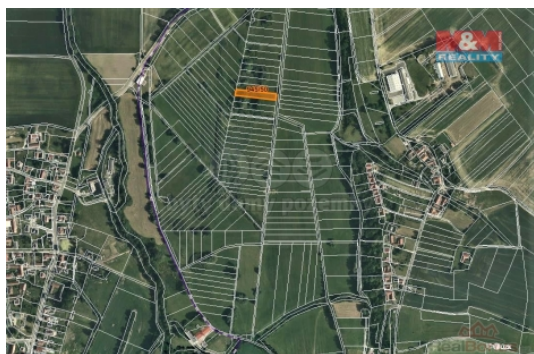

Prodej louky, 1762 m², Cerekvice nad Loučnou-Pekla

ČÍSLO ZAKÁZKY: 833023 TYP ZAKÁZKY: prodej

LOKALITA: Cerekvice nad Loučnou (okres Svitavy)

Prodej louky, 1762 m², Cerekvice nad Loučnou-Pekla

Prodej pozemku o výměře 1762 m² v katastru obce Pekla. Jedná se o louku s porostem několika dřevin.

CENA: (za nemovitost) **167 390,- Kč**

Informace o nemovitosti

Stav objektu	velmi dobrý
Vlastnictví	osobní
Vlastní pozemek (m²)	1762
Umístění objektu	okrajová zástavba
Doprava	vlak silnice autobus
Občanská vybavenost	Škola Školka Pošta Kompletní síť obchodů a služeb Kulturní zařízení Sportovní areál
Parkování	u domu (veřejné)
Druh pozemku	trvalý travní porost

Nemovitost nabízí

M&M reality holding a. s.

Krakovská 1675/2
Praha - Nové Město
11000