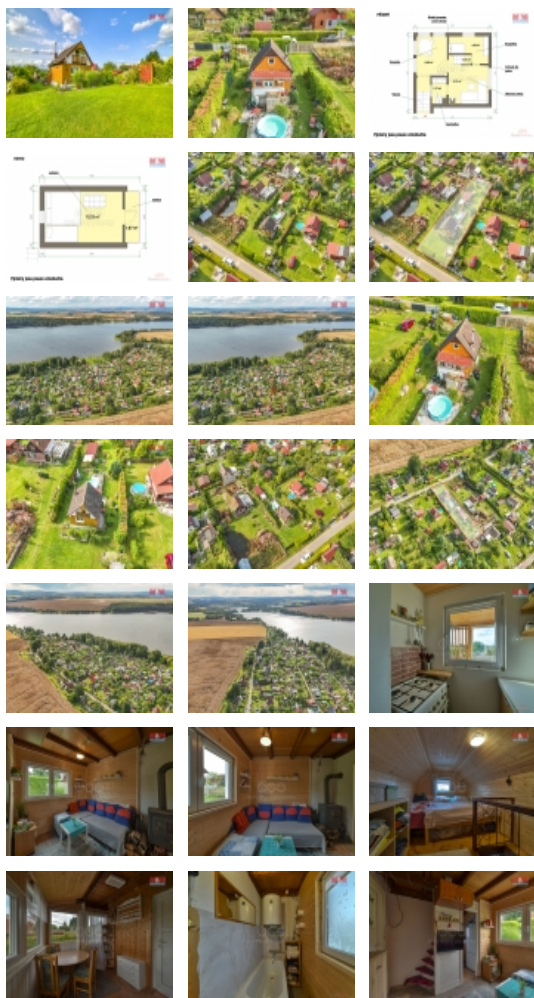

Informace o nemovitosti

Počet podlaží objektu	2
Druh objektu	cihlová
Stav objektu	velmi dobrý
Vlastnictví	osobní
Vlastní pozemek (m²)	778
Vybavení	sklep zahradka
Umístění objektu	klidná část obce