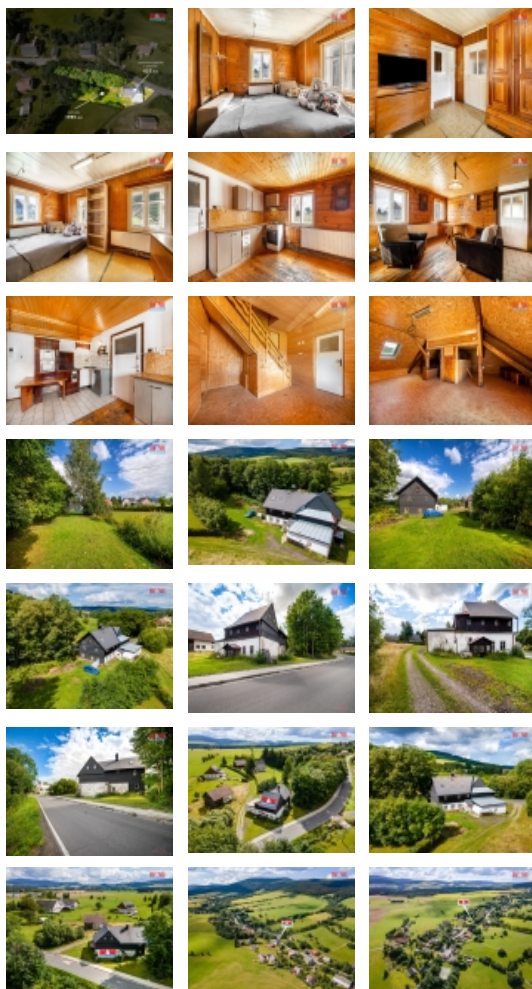

Informace o nemovitosti

Počet podlaží objektu	2
Druh objektu	smíšená
Stav objektu	dobrý
Vlastnictví	osobní
Vlastní pozemek (m2)	2607
Umístění objektu	klidná část obce
Topení	Lokální - tuhá paliva Ústřední - dálkové
Doprava	silnice autobus