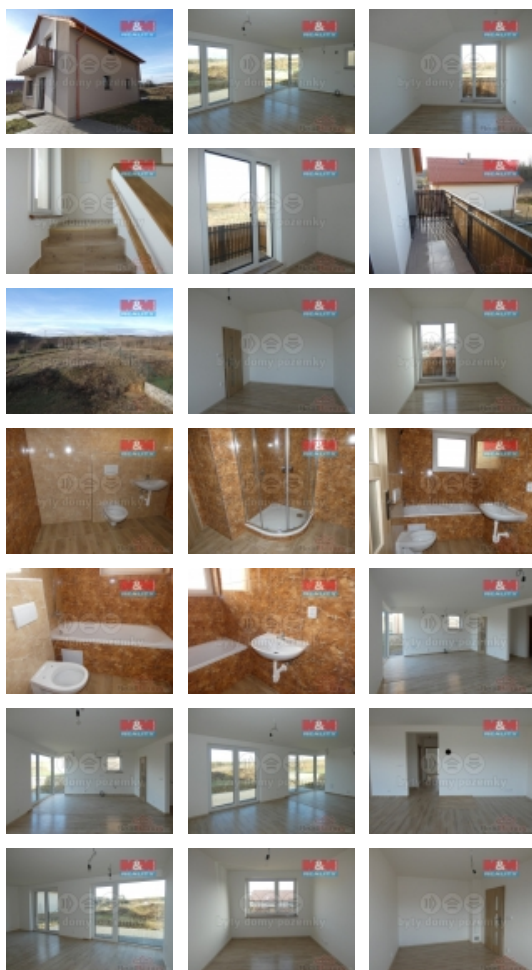

Prodej rodinného domu 5+kk, novostavba, 723 m², Peruc

Nabízíme k prodeji rodinný dům v klidné části obce Telce u Peruce. Jedná se o samostatně stojící novostavbu na pozemku o ploše 809 m². Díky svému umístění poskytuje dům soukromí a klid. Dům má dvě nadzemní podlaží, celkem pět místností, které nabízejí dostatek prostoru pro rodinné bydlení. Stavba je realizována z kvalitní cihly, což zaručuje vynikající izolační vlastnosti a dlouhou životnost. Užitná plocha domu je impozantních 723 m², podlahová plocha je cca 160m², což domu poskytuje vzdušnost a prostor. Nemovitost je ideální pro ty, kteří hledají klidné bydlení s výbornou dostupností do okolí. Obec Telce se nachází na rozhraní Středočeského a Ústeckého kraje, s výbornou dostupností do Prahy (cca 35 minut.)

Informace o nemovitosti

Počet podlaží objektu	2
Druh objektu	cihlová
Stav objektu	novostavba
Vlastnictví	osobní
Vlastní pozemek (m ²)	809
Vybavení	lodžie zahrada
Umístění objektu	klidná část obce
Topení	Lokální - elektrické
Doprava	silnice autobus
Elektřina	230 V 380 V
Voda	dálkový vodovod

Prodej samostatného RD, 723 m2, Peruc, Telce (okres Louny)

Nemovitost nabízí

M&M reality holding a. s.

Krakovská 1675/2
Praha - Nové Město
11000

Plyn	Není
Parkování	venkovní stání
Počet míst k parkování	1
Zdroj teplé vody	bojler
Ostatní	Plot
Užitná plocha (m2)	723
Inženýrské sítě	Vodovod
Poloha objektu	samostatný